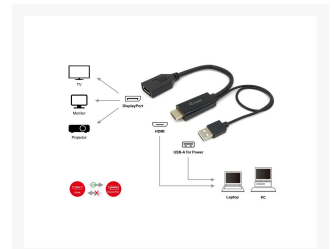

119039 HDMI auf DisplayPort Adapter

Product Images

Short Description

1. HDMI-Stecker
2. DisplayPort Buchse
3. USB Typ A Stecker (Netzteil)
4. Länge: 15CM
5. Unterstützt Videoauflösungen bis zu 3840 x 2160
6. Unterstützt Videoauflösungen bis zu 4K/60Hz
7. Bandbreite bis zu 18Gbps
8. Unterstützt 3D Bildschirme, HDCP2.2 und HDR
9. Vergoldete Anschlüsse

Beschreibung

Das Equip HDMI to DisplayPort Adapterkabel ist aus den hochwertigen Materialien aufgebaut, um den Nutzern das klarste digitale Videosignal zu liefern und unkomprimierte digitale Videostreams von Geräten wie Blu-Ray Player, Set-Top-Box oder Spielekonsole an Displays wie HDTV, LCD-Monitor oder Projektor, & TV. Auch die dreifach abschirmende Konstruktion garantiert eine fehlerfreie Datenübertragung.

Additional Information

Zulassungen und Konformität	CE, ROHS
Stecker	HDMI
Abgewinkelter Einsatz	Keine
Produktgewicht (kg)	0.041
Produktbreite (mm)	6
Produkttiefe (mm)	6
Produkthöhe (mm)	250
Kabellänge	15cm
Farbe	Black
EAN	4015867226742
Modellnummer	119039
Lieferumfang	119039
Connector 1	HDMI-A, male
Connector 2	DisplayPort, female