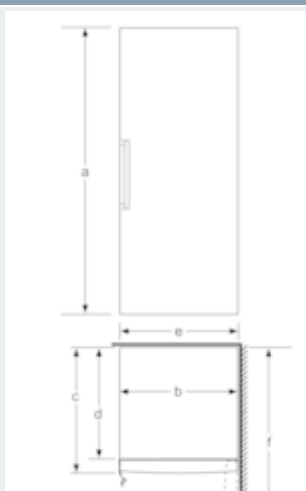

Gefrierteil

- Multi-Airflow-System
- Ice-Twister herausnehmbar
- varioZone - für flexible Nutzung des Gefrierraums
- 5 transparente Gefriergut-Schubladen, davon
- 1 bigBox

Maße

- Gerätemaße (H x B x T): 161.0 cm x 70.0 cm x 78.0 cm

SONDERZUBEHÖR

Umwelt und Sicherheit

Sonderzubehör

Montage

iQ500, Freistehender Gefrierschrank, 161 x 70 cm, weiß GS51NAWCV

Maßzeichnungen

	a	b	c	d	e	f
KSW36, GSO36	187					
KSV36, KSF36, GSN36, GSV36	186					
KSV33, GSN33, GSV33	176	60	65	58	60	119.5
KSV29, GSN29, GSV29	161					
GSV24	146					
GSN51	161	70	78	70	70	142
GSN54	176	70	78	70	70	142
GSN58	191					

- a) Höhe
- b) Breite
- c) Tiefe bei geschlossener Tür ohne Griff und ohne Abstandteil
- d) Tiefe des Schrankes ohne Abstandteil
- e) Breite bei geöffneter Tür ohne Griff
- f) Tiefe bei geöffneter Tür ohne Griff und ohne Abstandteil

Maße in cm