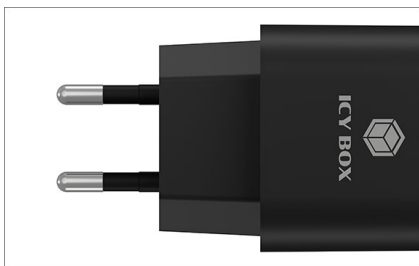

ICY BOX IB-PS102-PD

2 Port USB Schnellladegerät für Mobilgeräte

Haupteigenschaften

- Kompaktes und energieeffizientes Power Delivery 3.0 Ladegerät
- Lädt kompatible Geräte mit USB Power Delivery Technologie schnellstmöglich auf
- Laden Sie Ihr mobiles Gerät mit bis zu 20 Watt über USB Type-C® Power Delivery
- Zusätzlicher USB Type-A QC 3.0 Anschluss mit bis zu 18 Watt
- Universell kompatibel mit vielen Smartphones und Tablets
- Intelligenter Chipsatz erkennt automatisch den benötigten Lademodus
- Sichere Verwendung durch Schutz vor Überladung, Überspannung, Überhitzung und Kurzschluss

Verpackungsinhalt

1x IB-PS102-PD, 1x Handbuch

Technische Daten

Modell	IB-PS102-PD
Artikel Nr.	60887
EAN-Code	4250078172222
Marke	ICY BOX
Farbe	Schwarz
Material	Kunststoff
Eingangsspannung	Eingang: 100-240 V, ~ 50/60 Hz, 0,5 A
Ladeanschluss	1x USB Type-C®, 1x USB Type-A
Gesamtausgabe max.	20 W
Ladeanschluss max. Ausgabe	Siehe Tabelle
Ladestandards	USB Power Delivery 3.0, Quick Charge 3.0
Netzstecker	EU Stecker CEE 7/16
Schutzklasse	Schutzklasse II, Innenbereich
Effizienzstufe	VI
Geeignete Umgebung	Innenbereich
Betriebstemperatur	0° C – 40° C
Luftfeuchtigkeit Betrieb	25% RH - 90% RH
Lagertemperatur	-25° C – 55° C
Luftfeuchtigkeit Lagerung	10% RH - 90% RH
Plug & Play	Ja
Systemvoraussetzungen	USB Type-C® Power Delivery oder QC 3.0 fähiges Tablet oder Smartphone. Zusätzliche USB Ladekabel sind nicht enthalten.

ICY BOX IB-PS102-PD

2 Port USB Schnellladegerät für Mobilgeräte

Sicheres Laden

Der EU Stecker CEE 7/16 gemäß Schutzklasse II entspricht den geltenden Anforderungen für den Innenbereich und schützt die angeschlossenen Endgeräte demnach vor Überladung, Überspannung, Überhitzung und Kurzschluss.