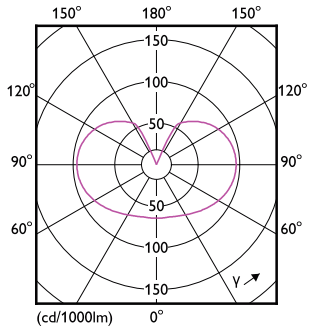

LED-Lampen mit klassischem Glühfaden

Photometrische Daten

Bulb A67 100W 1521lm 2700K E27 NDFrosted