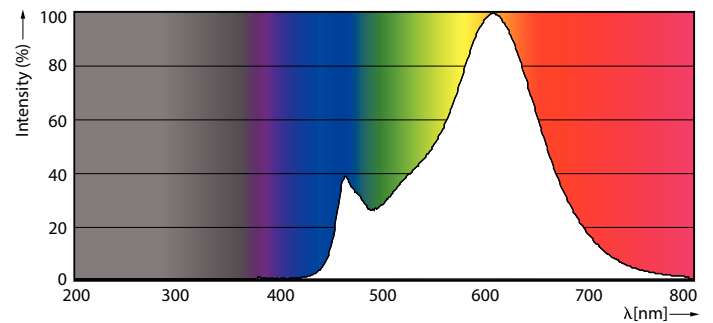

Bulb A67 100W 1521lm 2700K E27 NDFrosted