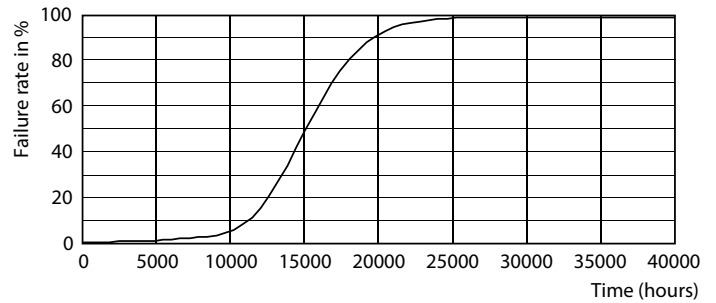

Photometrische Daten

LEDbulb 6,5-60W E14 B35

Lebensdauer

LEDbulb 6,5-60W E14 B35

LEDbulb 6,5-60W E14 B35