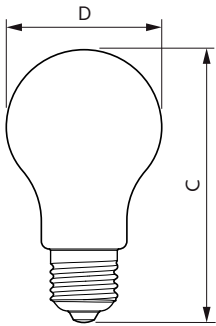

Abmessungsskizzen

Bulb 14-150W 2452lm 2700K E27 ND Clear

Product	D	C
CorePro LEDBulbND17-150W E27 A67 827 CLG	70 mm	128 mm

Photometrische Daten

LEDbulb E27 A67 827 CL

LEDbulb 17-150W E27 A67

LED-Lampen mit klassischem Glühfaden