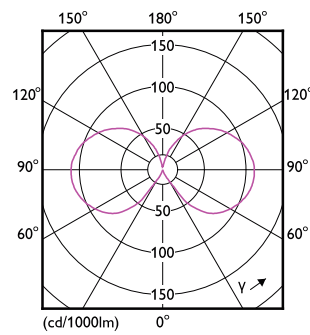

Zulassungen und Anwendungseigenschaften

Energy Efficiency Class	D
Energieverbrauch kWh/1.000 Std.	17 kWh
	374867

Produktdaten

Gesamt-Produktcode	871951434744100
Bestell-Produktname	CorePro LEDBulbND17-150W E27 A67 827 CLG
EAN/UPC - Produkt	8719514347441
Bestellcode	34744100
Anzahl pro Verpackung	1
SAP-Zähler - Pakete pro Außenkarton	10
SAP-Material	929002055092
Nettogewicht (Einzelteil)	0.040 kg

Abmessungsskizzen

Bulb 14-150W 2452lm 2700K E27 ND Clear

Product	D	C
CorePro LEDBulbND17-150W E27 A67 827 CLG	70 mm	128 mm

Photometrische Daten

LEDbulb E27 A67 827 CL

LEDbulb 17-150W E27 A67

LED-Lampen mit klassischem Glühfaden