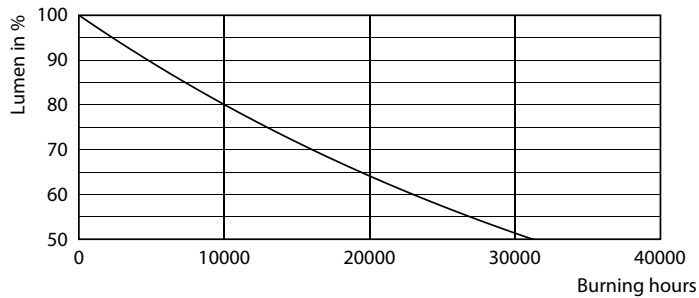

Abmessungsskizzen

Bulb 14-150W 2452lm 2700K E27 ND Clear

Product	D	C
CorePro LEDBulbND17-150W E27 A67 827 CLG	70 mm	128 mm

Photometrische Daten

LEDbulb E27 A67 827 CL

LEDbulb 17-150W E27 A67

LED-Lampen mit klassischem Glühfaden

Photometrische Daten

LEDbulb 6,5-60W E14 B35

Lebensdauer

LEDbulb 6,5-60W E14 B35

LEDbulb 6,5-60W E14 B35