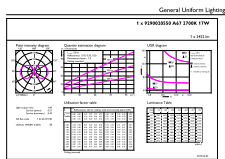

Abmessungsskizzen

Bulb 14-150W 2452lm 2700K E27 ND Clear

Product	D	C
CorePro LEDBulbND17-150W E27 A67 827 CLG	70 mm	128 mm

Photometrische Daten

LEDbulb E27 A67 827 CL

LEDbulb 17-150W E27 A67

LED-Lampen mit klassischem Glühfaden