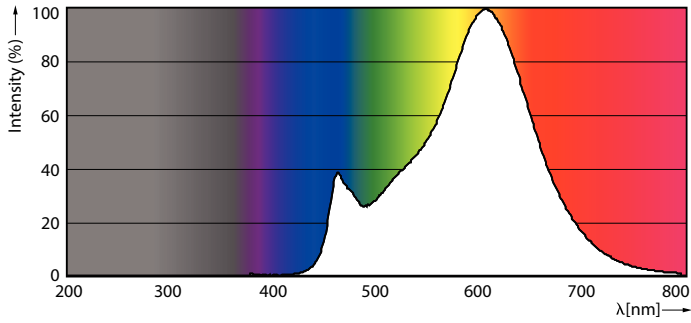

Lichttechnische Daten	
Farbcode	827 [CCT von 2700 K]
Lichtstrom (Nom)	2452 lm
Lichtfarbe	Warmweiß (WW)
Ähnlichste Farbtemperatur (Nom)	2700 K
Nennlichtausbeute (nom.)	144.00 lm/W
Farbkonsistenz	<6
Farbwiedergabeindex (Nom.)	80

Abmessungsskizzen

Bulb 14-150W 2452lm 2700K E27 ND Clear

Product	D	C
CorePro LEDBulbND17-150W E27 A67 827 CLG	70 mm	128 mm

Photometrische Daten

LEDbulb E27 A67 827 CL

LEDbulb 17-150W E27 A67

LED-Lampen mit klassischem Glühfaden

Photometrische Daten

LEDbulb 6,5-60W E14 B35

Lebensdauer

LEDbulb 6,5-60W E14 B35

LEDbulb 6,5-60W E14 B35