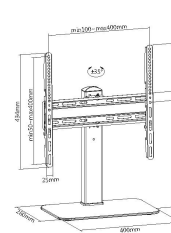

650611 32"-55" Universalnetzteil TV-Ständer

Product Images

Short Description

1. VESA-Montagestandard: Maximal 400 x 400mm
2. Höhenverstellung gewährleistet perfekte Positionierung

3. Elegante glänzende Glasbasis
4. Integrierte Kabelverwaltung

Beschreibung

Die equip® 650611 höhenverstellbare TV/LCD-Schreibtischhalterung ist ein kompaktes, aber robustes Produkt, das eine zuverlässige Installation Ihres TV-Monitors gewährleistet. Keine Löcher oder komplizierte Montage erforderlich, kann schnell montiert werden.

Durch das Kabelmanagement können die Kabel verborgen bleiben, um ein besser aussehendes Display zu erhalten. Dieser TV-Ständer ist die ideale Option für große Funktionalität.

Additional Information

Zulassungen und Konformität	RoHS
Material	Plastic, Stainless Steel
Höheneinstellbereich	260/305/355/405/450mm (10.2"/12"/14"/15.9"/17.7")
Traglast in kg	40kg
Befestigung	Desk mount
Neigungsbereich	-35°~+35°
Anzahl der unterstützten Displays	1
VESA-kompatibel	100x200,200x100,200x200,300x200,400x200,300x300,400x300,400x400
Product Size	434x280x666mm
Diebstahlsicherung	Keine
Kabelmanagement	Ja
Unterstützt gebogenes Fernsehen	Ja
Produktgewicht (kg)	4.9
Produktbreite (mm)	280
Produkttiefe (mm)	666
Produkthöhe (mm)	434
Farbe	Black
EAN	4015867227169
Modellnummer	650611
Lieferumfang	650611 Screws Manual