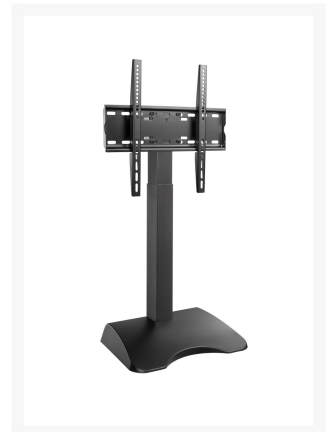

650610 32"-65" motorisierter TV-Tischständer

Product Images

Short Description

1. VESA-Montagestandard: Maximal 400 x 400mm
2. Höhenverstellung gewährleistet perfekte Positionierung
3. Kollisionsvermeidungssystem: Schützt vor versehentlichen Unfällen und Verletzungen.
4. Integrierte Kabelverwaltung
5. Leistungsfähiger Motor: Stabiler, stärker und beständiger

Beschreibung

Die equip® 650610 höhenverstellbare, motorisierte TV/LCD-Tischhalterung ist ein kompaktes, aber robustes Produkt, das eine zuverlässige Installation Ihres TV-Monitors gewährleistet.

Ein einfacher Knopfdruck hebt oder senkt den Ständer auf die optimale Betrachtungshöhe. Egal, ob der Fernseher zum Spielen oder zum Ansehen einer Lieblingsfernsehsendung verwendet wird. Keine Löcher oder komplizierte Montage erforderlich, kann schnell montiert werden.

Additional Information

Zulassungen und Konformität	CE,RoHS
Kompatible Bildschirmgrößen	32"-65"
Material	Aluminum, Plastic, Stainless Steel
Höheneinstellbereich	718~1068mm
Traglast in kg	50kg
Anzahl der unterstützten Displays	1
VESA-kompatibel	200x200,300x200,400x200,300x300,400x300,400x400
Product Size	460x320x718~1068mm
Diebstahlsicherung	Keine
Kabelmanagement	Ja
Unterstützt gebogenes Fernsehen	Ja
Produktgewicht (kg)	14.7
Produktbreite (mm)	320
Produkttiefe (mm)	718-1068
Produkthöhe (mm)	460
Farbe	Black
EAN	4015867227145
Modellnummer	650610
Lieferumfang	650610 Screws Manual
TV-Größe	32"-65"