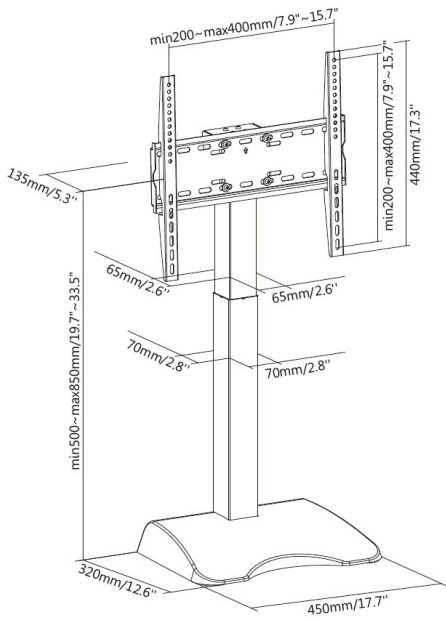

650610 32"-65" motorisierter TV-Tischständer

Product Images

Short Description

1. VESA-Montagestandard: Maximal 400 x 400mm
2. Höhenverstellung gewährleistet perfekte Positionierung
3. Kollisionsvermeidungssystem: Schützt vor versehentlichen Unfällen und Verletzungen.
4. Integrierte Kabelverwaltung
5. Leistungsfähiger Motor: Stabiler, stärker und beständiger

Beschreibung

Die equip® 650610 höhenverstellbare, motorisierte TV/LCD-Tischhalterung ist ein kompaktes, aber robustes Produkt, das eine zuverlässige Installation Ihres TV-Monitors gewährleistet.

Ein einfacher Knopfdruck hebt oder senkt den Ständer auf die optimale Betrachtungshöhe. Egal, ob der Fernseher zum Spielen oder zum Ansehen einer Lieblingsfernsehsendung verwendet wird. Keine Löcher oder komplizierte Montage erforderlich, kann schnell montiert werden.

Additional Information

Zulassungen und Konformität	CE,RoHS
Kompatible Bildschirmgrößen	32"-65"
Material	Aluminum, Plastic, Stainless Steel
Höheneinstellbereich	718~1068mm
Traglast in kg	50kg
Anzahl der unterstützten Displays	1
VESA-kompatibel	200x200,300x200,400x200,300x300,400x300,400x400
Product Size	460x320x718~1068mm
Diebstahlsicherung	Keine
Kabelmanagement	Ja
Unterstützt gebogenes Fernsehen	Ja
Produktgewicht (kg)	14.7
Produktbreite (mm)	320
Produkttiefe (mm)	718-1068
Produkthöhe (mm)	460
Farbe	Black
EAN	4015867227145
Modellnummer	650610
Lieferumfang	650610 Screws Manual
TV-Größe	32"-65"