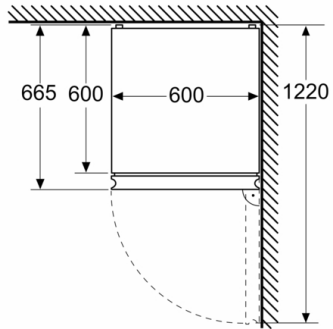

Frischhaltesystem

- CrisperBox mit integrierter Feuchteregulierung, 1 VitaFresh ◀0°C▶ Schublade - Fisch und Fleisch bleiben länger frisch

Gefrierteil

- 3 transparente Gefriergut-Schubladen

Maße

- Gerätemaße (H x B x T): 203.0 cm x 60.0 cm x 66.5 cm

Technische Informationen

- Türanschlag rechts, wechselbar
- Höhenverstellbare Füße vorne, Rollen hinten
- 220 - 240 V

Zubehör

- 3 x Eierablage, 1 x Eisdürfelschale
- Wandabstandshalter

Umwelt und Sicherheit

Montage

Sonderzubehör

**Serie | 4, Freistehende Kühl-Gefrier-
Kombination mit Gefrierbereich unten, 203 x
60 cm, weiß
KGN392WDF**

Maße in mm

Maße in mm