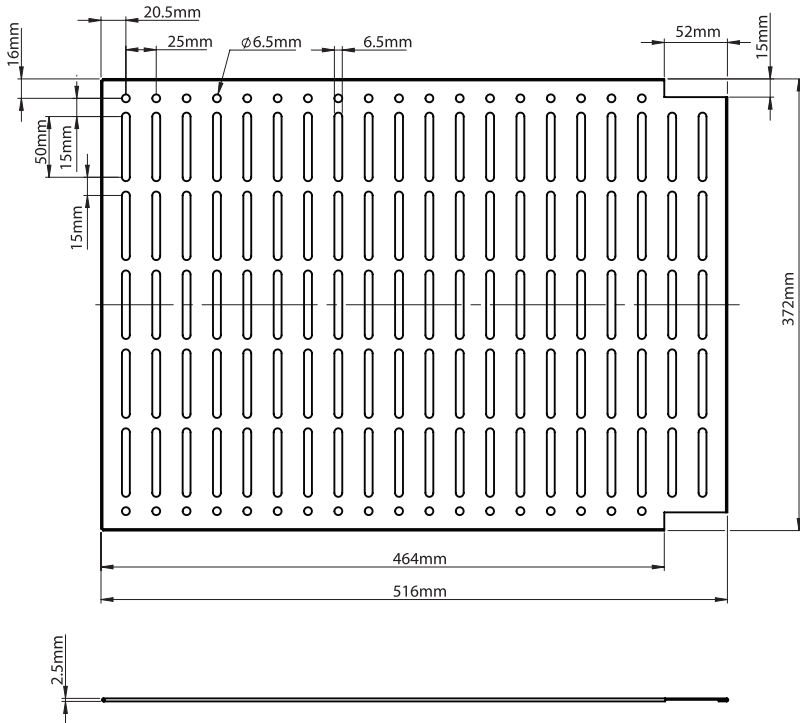

B-TECH AV MOUNTS

BT7884-TRAY

AV STORAGE TRAY

FOR USE WITH A BT7884 FLIP-DOWN WALL MOUNT

PRODUCT DIMENSIONS

©2021 B-Tech International Design & Manufacturing Ltd. All rights reserved.
B-Tech AV Mounts is a division of B-Tech International Design & Manufacturing Ltd.
B-Tech AV Mounts and the B-Tech Logo are registered trade marks.
All other brands and product names are trademarks of their respective owners.
Photographs are for illustrative purposes only. E&OE.

AMA-BT7884-TRAY-V1-0421-110 MADE IN VIETNAM

CONTACT:
info@btechavmounts.com