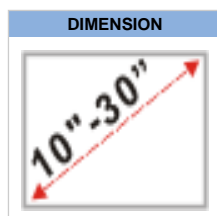

FPMA-D920

SUPPORT DE BUREAU NEWSTAR ÉCRANS

Le support de bureau NewStar, modèle FPMA-D920 est un support de bureau avec inclinaison, rotation et pivot pour écrans plats jusqu'à 30" (76 cm).

Le support de bureau NewStar, modèle FPMA-D920 est un support de bureau avec inclinaison, rotation et pivot pour écrans plats jusqu'à 30". Ce support est un excellent choix pour économiser de l'espace sur le bureau en utilisant une pince.

La technologie de NewStar, inclinaison de 180°, rotation de 360° et pivot de 270°, permet au montage de changer l'angle de vue pour profiter pleinement des capacités de l'écran plat. La hauteur du support est réglable manuellement de jusqu'à 45 centimètres. La profondeur est réglable de 19 à 44 cm. Une gestion des câbles unique cache et achemine les câbles du support à l'écran plat pour garder le lieu de travail agréable et bien rangé.

Le modèle NewStar FPMA-D920 possède deux points de flexion et est adapté pour les écrans jusqu'à 30" (76 cm). La capacité de poids de ce produit est de 10 kg chaque écran. Ce support de bureau est adapté pour les écrans qui répondent à la norme VESA 75x75 et 100x100mm. Différents modèles de trous peuvent être couverts à l'aide des plaques d'adaptation NewStar VESA .

Des maux de dos et de cou peuvent être évités en utilisant un support ergonomique. Idéal pour une utilisation dans les bureaux et sur les comptoirs ou dans une zone de réception.

CARACTÉRISTIQUES

Écrans	1
Dimension	10 - 30"
Poids maximal	10
Bureau de montage	Pince pour bureau
VESA minimum	75x75 mm
VESA maximum	100x100 mm
Profondeur	19 - 44 cm
Hauteur	0 - 45 cm
Inclinaison	180°
Rotation	270°
Pivot	270°
Couleur	Argent
Garantie	5 année
EAN code	8717371440190