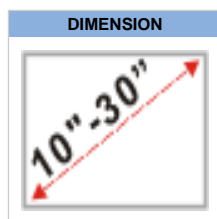

FPMA-W400

SUPPORT MURAL NEWSTAR ÉCRANS PLAT

Le support mural NewStar, modèle FPMA-W400 est inclinable, pivotant et a une paroi rotative de montage pour écrans plats jusqu'à 30" (76 cm).

Le support mural NewStar, modèle FPMA-W400 est inclinable, pivotant et a une paroi rotative de montage pour écrans plats jusqu'à 30" (76 cm).

NewStar FPMA-W400 a trois points de pivot et est adapté pour les écrans jusqu'à 30" (76 cm). La capacité de poids de ce produit est de 10 kg par écran. Support mural adapté pour les écrans qui répondent à la norme VESA 75x75 et 100x100. Différents modèles de trous peuvent être couverts à l'aide des plaques d'adaptation NewStar VESA.

CARACTÉRISTIQUES

Écrans	1
Dimension	10 - 30"
Poids maximal	10
Profondeur	10 - 40 cm
VESA minimum	75x75 mm
VESA maximum	100x100 mm
Hauteur	0 - 30 cm
Inclinaison	180°
Rotation	270°
Pivot	180°
Couleur	Crème
Garantie	5 année
EAN code	8717371440053