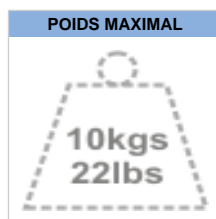

FPMA-D600

SUPPORT DE BUREAU NEWSTAR ÉCRANS

Le support de bureau NewStar, modèle FPMA-D600 est un support de bureau avec inclinaison, rotation et pivot pour écrans plats jusqu'à 30" (76 cm).

Le support de bureau NewStar, modèle FPMA-D600 est un support de bureau avec inclinaison, rotation et pivot pour écrans plats jusqu'à 30". Ce support est un excellent choix pour économiser de l'espace sur le bureau en utilisant une pince.

La technologie de NewStar, inclinaison de 180°, rotation de 360° et pivot de 180°, permet au montage de changer l'angle de vue pour profiter pleinement des capacités de l'écran plat. La hauteur de ce support est facilement réglable jusqu'à 31 centimètres en utilisant un ressort mécanique. La profondeur est réglable de 25 à 60 cm. Une gestion des câbles unique cache et achemine les câbles du support à l'écran plat pour garder le lieu de travail agréable et bien rangé.

Le modèle NewStar FPMA-D600 possède deux points de flexion et est adapté pour les écrans jusqu'à 30" (76 cm). La capacité de poids de ce produit est de 10 kg chaque écran. Ce support de bureau est adapté pour les écrans qui répondent à la norme VESA 75x75 et 100x100mm. Différents modèles de trous peuvent être couverts à l'aide des plaques d'adaptation NewStar VESA .

Des maux de dos et de cou peuvent être évités en utilisant un support ergonomique. Idéal pour une utilisation dans les bureaux et sur les comptoirs ou dans une zone de réception.

CARACTÉRISTIQUES

Écrans	1
Dimension	10 - 30"
Poids maximal	10
Bureau de montage	Pince pour bureau
VESA minimum	75x75 mm
VESA maximum	100x100 mm
Profondeur	25 - 60 cm
Hauteur	0 - 31 cm
Inclinaison	180°
Rotation	360°
Pivot	180°
Couleur	Crème
Garantie	5 année
EAN code	8717371440008