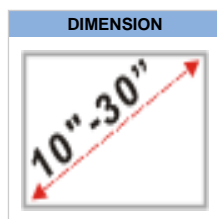

FPMA-D600

SUPPORT DE BUREAU NEWSTAR ÉCRANS

Le support de bureau NewStar, modèle FPMA-D600 est un support de bureau avec inclinaison, rotation et pivot pour écrans plats jusqu'à 30" (76 cm).

Le support de bureau NewStar, modèle FPMA-D600 est un support de bureau avec inclinaison, rotation et pivot pour écrans plats jusqu'à 30". Ce support est un excellent choix pour économiser de l'espace sur le bureau en utilisant une pince.

La technologie de NewStar, inclinaison de 180°, rotation de 360° et pivot de 180°, permet au montage de changer l'angle de vue pour profiter pleinement des capacités de l'écran plat. La hauteur de ce support est facilement réglable jusqu'à 31 centimètres en utilisant un ressort mécanique. La profondeur est réglable de 25 à 60 cm. Une gestion des câbles unique cache et achemine les câbles du support à l'écran plat pour garder le lieu de travail agréable et bien rangé.

Le modèle NewStar FPMA-D600 possède deux points de flexion et est adapté pour les écrans jusqu'à 30" (76 cm). La capacité de poids de ce produit est de 10 kg chaque écran. Ce support de bureau est adapté pour les écrans qui répondent à la norme VESA 75x75 et 100x100mm. Différents modèles de trous peuvent être couverts à l'aide des plaques d'adaptation NewStar VESA .

Des maux de dos et de cou peuvent être évités en utilisant un support ergonomique. Idéal pour une utilisation dans les bureaux et sur les comptoirs ou dans une zone de réception.

CARACTÉRISTIQUES

Écrans	1
Dimension	10 - 30"
Poids maximal	10
Bureau de montage	Pince pour bureau
VESA minimum	75x75 mm
VESA maximum	100x100 mm
Profondeur	25 - 60 cm
Hauteur	0 - 31 cm
Inclinaison	180°
Rotation	360°
Pivot	180°
Couleur	Crème
Garantie	5 année
EAN code	8717371440008