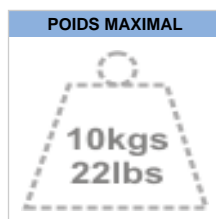

FPMA-D100

SUPPORT DE BUREAU NEWSTAR ÉCRANS

Le support de bureau NewStar, modèle FPMA-D100 est un support de bureau avec inclinaison, rotation et pivot pour écrans plats jusqu'à 30" (76 cm).

Le support de bureau NewStar, modèle FPMA-D100 est un support de bureau avec inclinaison, rotation et pivot pour écrans plats jusqu'à 30". Ce support est un excellent choix pour économiser de l'espace sur le bureau en utilisant une pince.

La technologie de NewStar, inclinaison de 180°, rotation de 270° et pivot de 270°, permet au montage de changer l'angle de vue pour profiter pleinement des capacités de l'écran plat. Le support est facilement réglable en hauteur jusqu'à 45 centimètres en se servant d'un ressort à gaz. La profondeur est réglable de 15 à 48 centimètres. Une gestion des câbles unique cache et achemine les câbles du support à l'écran plat pour garder le lieu de travail agréable et bien rangé.

Le modèle NewStar FPMA-D100 possède deux points de flexion et est adapté pour les écrans jusqu'à 30" (76 cm). La capacité de poids de ce produit est de 10 kg chaque écran. Ce support de bureau est adapté pour les écrans qui répondent à la norme VESA 75x75 et 100x100mm. Différents modèles de trous peuvent être couverts à l'aide des plaques d'adaptation NewStar VESA.

Des maux de dos et de cou peuvent être évités en utilisant un support ergonomique. Idéal pour une utilisation dans les bureaux et sur les comptoirs ou dans une zone de réception.

CARACTÉRISTIQUES

Écrans	1
Dimension	10 - 30"
Poids maximal	10
Bureau de montage	Pince pour bureau
VESA minimum	75x75 mm
VESA maximum	100x100 mm
Profondeur	15 - 48 cm
Hauteur	0 - 45 cm
Inclinaison	180°
Rotation	270°
Pivot	270°
Couleur	Crème
Garantie	5 année
EAN code	8717371440084