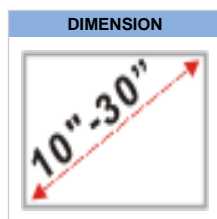

FPMA-D100

SUPPORT DE BUREAU NEWSTAR ÉCRANS

Le support de bureau NewStar, modèle FPMA-D100 est un support de bureau avec inclinaison, rotation et pivot pour écrans plats jusqu'à 30" (76 cm).

Le support de bureau NewStar, modèle FPMA-D100 est un support de bureau avec inclinaison, rotation et pivot pour écrans plats jusqu'à 30". Ce support est un excellent choix pour économiser de l'espace sur le bureau en utilisant une pince.

La technologie de NewStar, inclinaison de 180°, rotation de 270° et pivot de 270°, permet au montage de changer l'angle de vue pour profiter pleinement des capacités de l'écran plat. Le support est facilement réglable en hauteur jusqu'à 45 centimètres en se servant d'un ressort à gaz. La profondeur est réglable de 15 à 48 centimètres. Une gestion des câbles unique cache et achemine les câbles du support à l'écran plat pour garder le lieu de travail agréable et bien rangé.

Le modèle NewStar FPMA-D100 possède deux points de flexion et est adapté pour les écrans jusqu'à 30" (76 cm). La capacité de poids de ce produit est de 10 kg chaque écran. Ce support de bureau est adapté pour les écrans qui répondent à la norme VESA 75x75 et 100x100mm. Différents modèles de trous peuvent être couverts à l'aide des plaques d'adaptation NewStar VESA.

Des maux de dos et de cou peuvent être évités en utilisant un support ergonomique. Idéal pour une utilisation dans les bureaux et sur les comptoirs ou dans une zone de réception.

CARACTÉRISTIQUES

Écrans	1
Dimension	10 - 30"
Poids maximal	10
Bureau de montage	Pince pour bureau
VESA minimum	75x75 mm
VESA maximum	100x100 mm
Profondeur	15 - 48 cm
Hauteur	0 - 45 cm
Inclinaison	180°
Rotation	270°
Pivot	270°
Couleur	Crème
Garantie	5 année
EAN code	8717371440084