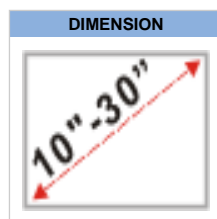

FPMA-D930

SUPPORT DE BUREAU NEWSTAR ÉCRANS

Le support de bureau NewStar, modèle FPMA-D930 est un support de bureau avec inclinaison, rotation et pivot pour écran plat jusqu'à 30" (76 cm).

Le support de bureau NewStar, modèle FPMA-D930 est un support de bureau avec inclinaison, rotation et pivot pour écran plat jusqu'à 30". Ce support est un excellent choix pour économiser de l'espace sur le bureau en utilisant une pince.

La technologie de NewStar, inclinaison de 180°, rotation de 270° et pivot de 270°, permet au montage de changer l'angle de vue pour profiter pleinement des capacités de l'écran plat. La hauteur du support est réglable manuellement de jusqu'à 50 centimètres. La profondeur est réglable de 19 à 62 cm. Une gestion des câbles unique cache et achemine les câbles du support à l'écran plat pour garder le lieu de travail agréable et bien rangé.

Le modèle NewStar FPMA-D930 possède deux points de flexion et est adapté pour les écrans jusqu'à 30" (76 cm). La capacité de poids de ce produit est de 10 kg chaque écran. Ce support de bureau est adapté pour les écrans qui répondent à la norme VESA 75x75 et 100x100mm. Différents modèles de trous peuvent être couverts à l'aide des plaques d'adaptation NewStar VESA .

Des maux de dos et de cou peuvent être évités en utilisant un support ergonomique. Idéal pour une utilisation dans les bureaux et sur les comptoirs ou dans une zone de réception.

CARACTÉRISTIQUES

Écrans	1
Dimension	10 - 30"
Poids maximal	10
Bureau de montage	Pince pour bureau
VESA minimum	75x75 mm
VESA maximum	100x100 mm
Profondeur	19 - 62 cm
Hauteur	0 - 50 cm
Inclinaison	180°
Rotation	270°
Pivot	270°
Couleur	Argent
Garantie	5 année
EAN code	8717371440206