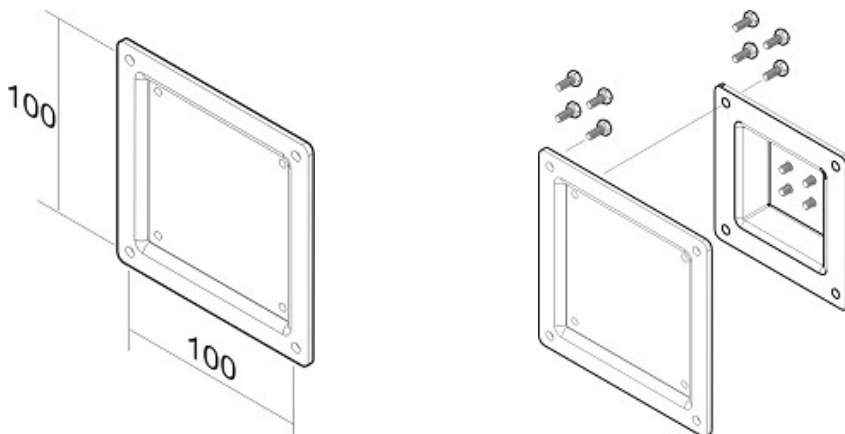

FPMA-VESA100

NEWSTAR VESA VERLOOPPLAAT

De FPMA-VESA100 is een VESA verloopplaat om 75x75 mm te vergroten naar 100x100 mm.

Met deze NewStar verloopplaat, FPMA-VESA100, past u het VESA gatenpatroon van een steun aan.

Zo kan een VESA gatenpatroon van 75x75 mm worden vergroot naar VESA 100x100 mm. Hierdoor kunt u ook de grotere schermen eenvoudig monteren aan een bureau-, plafond-, vloer- en wandsteun.

De verloopplaat is slechts 3 mm diep en wordt geleverd inclusief alle bevestigingsmaterialen.

SPECIFICATIES

Schermen	1
Beeldformaat	10 - 30"
Draagvermogen	25
VESA minimaal	75x75 mm
VESA maximaal	100x100 mm
Kleur	Zwart
Garantie	5 jaar
EAN code	8717371440213