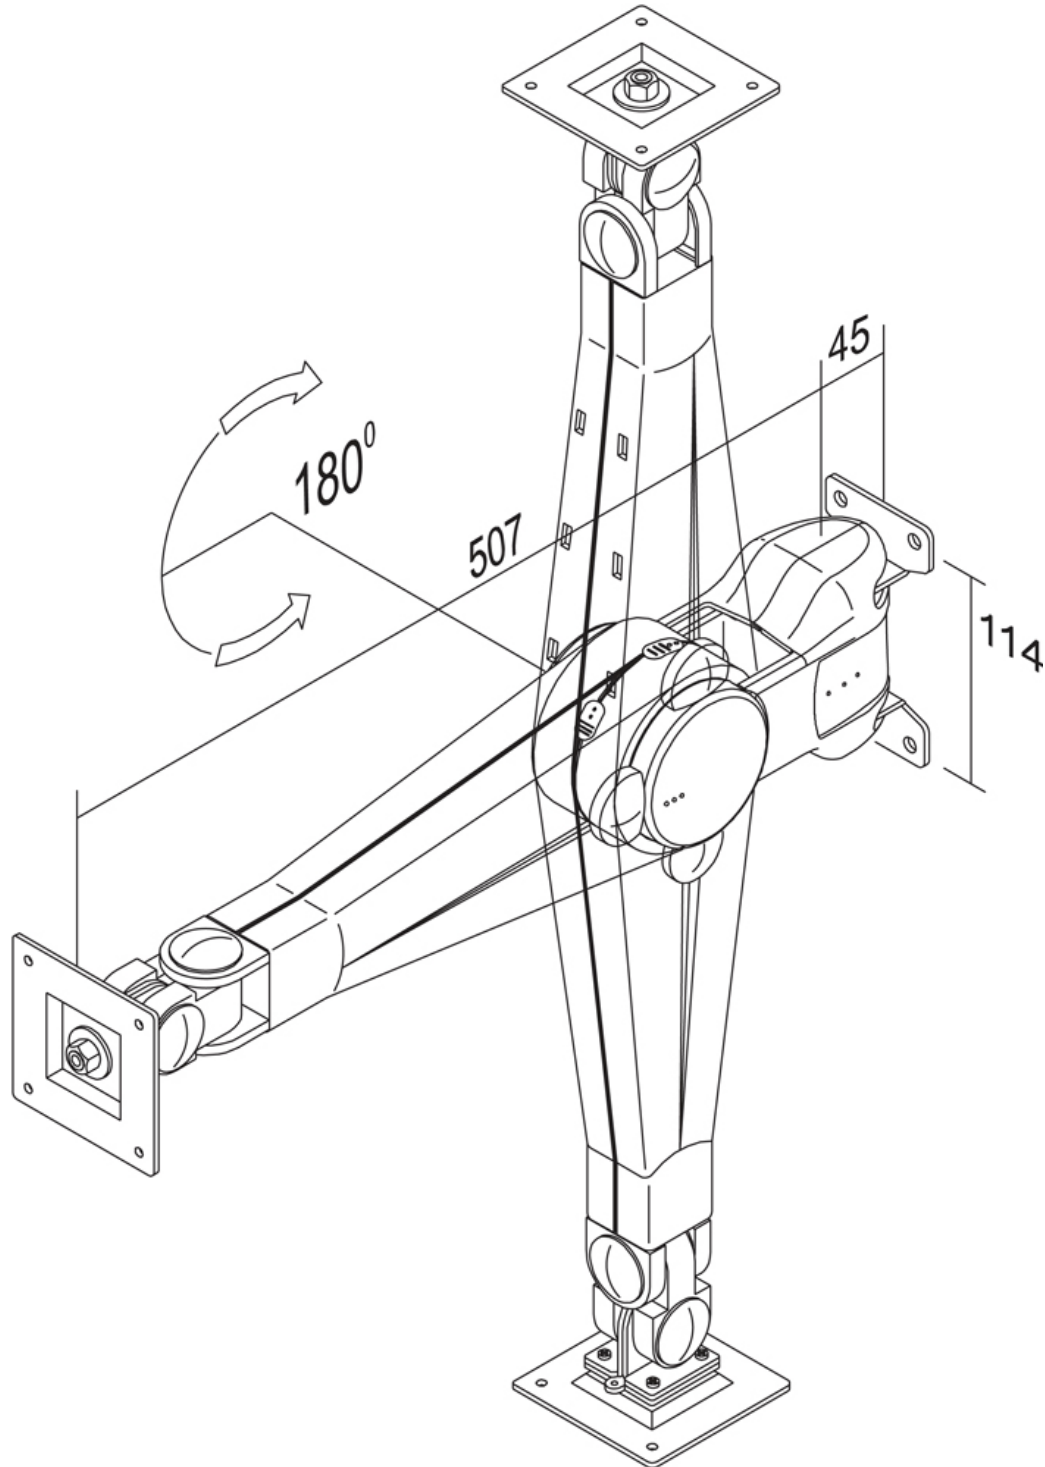

**THE BEST SUPPORT
FOR YOUR AV & IT HARDWARE**
T: + 31(0)23-5478888 | E: info@newstar.eu | W: www.newstar.eu

FPMA-W500

SUPPORT MURAL NEWSTAR ÉCRANS PLAT

NewStar Products Europe B.V.
Wateringweg 62/B
2031 EJ HAARLEM
THE NETHERLANDS

Phone : +31(0)23-5478888
Fax : +31(0)23-5478889
Email : info@newstar.nl
Website : www.newstar.eu

NewStar cannot be held liable for any inaccuracies and copyrights.
No part of this publication may be reproduced and/or published by print, photocopy, microfilm or in any other way, without prior written permission of NewStar Computer Products Europe BV.