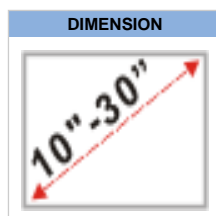

FPMA-D200

SUPPORT DE BUREAU NEWSTAR ÉCRANS

Le support de bureau NewStar, modèle FPMA-D200 est un support de bureau avec inclinaison, rotation et pivot pour écrans plats jusqu'à 30" (76 cm).

Le support de bureau NewStar, modèle FPMA-D200 est un support de bureau avec inclinaison, rotation et pivot pour écrans plats jusqu'à 30". Ce support est un excellent choix pour économiser de l'espace sur le bureau en utilisant un œillet.

La technologie de NewStar, inclinaison de 180°, rotation de 270° et pivot de 270°, permet au montage de changer l'angle de vue pour profiter pleinement des capacités de l'écran plat. La hauteur de ce support est facilement réglable jusqu'à 35 centimètres en utilisant un ressort à gaz. La profondeur est réglable de 15 à 48 cm. Une gestion des câbles unique cache et achemine les câbles du support à l'écran plat pour garder le lieu de travail agréable et bien rangé.

Le modèle NewStar FPMA-D200 possède deux points de flexion et est adapté pour les écrans jusqu'à 30" (76 cm). La capacité de poids de ce produit est de 10 kg chaque écran. Ce support de bureau est adapté pour les écrans qui répondent à la norme VESA 75x75 et 100x100mm. Différents modèles de trous peuvent être couverts à l'aide des plaques d'adaptation NewStar VESA .

Des maux de dos et de cou peuvent être évités en utilisant un support ergonomique. Idéal pour une utilisation dans les bureaux et sur les comptoirs ou dans une zone de réception.

CARACTÉRISTIQUES

Écrans	1
Dimension	10 - 30"
Poids maximal	10
Bureau de montage	Bureau fixe montage
VESA minimum	75x75 mm
VESA maximum	100x100 mm
Profondeur	15 - 48 cm
Hauteur	0 - 45 cm
Inclinaison	180°
Rotation	270°
Pivot	270°
Couleur	Crème
Garantie	5 année
EAN code	8717371440107