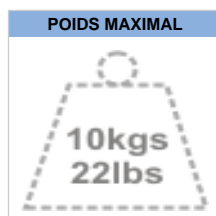

FPMA-D200

SUPPORT DE BUREAU NEWSTAR ÉCRANS

Le support de bureau NewStar, modèle FPMA-D200 est un support de bureau avec inclinaison, rotation et pivot pour écrans plats jusqu'à 30" (76 cm).

Le support de bureau NewStar, modèle FPMA-D200 est un support de bureau avec inclinaison, rotation et pivot pour écrans plats jusqu'à 30". Ce support est un excellent choix pour économiser de l'espace sur le bureau en utilisant un œillet.

La technologie de NewStar, inclinaison de 180°, rotation de 270° et pivot de 270°, permet au montage de changer l'angle de vue pour profiter pleinement des capacités de l'écran plat. La hauteur de ce support est facilement réglable jusqu'à 35 centimètres en utilisant un ressort à gaz. La profondeur est réglable de 15 à 48 cm. Une gestion des câbles unique cache et achemine les câbles du support à l'écran plat pour garder le lieu de travail agréable et bien rangé.

Le modèle NewStar FPMA-D200 possède deux points de flexion et est adapté pour les écrans jusqu'à 30" (76 cm). La capacité de poids de ce produit est de 10 kg chaque écran. Ce support de bureau est adapté pour les écrans qui répondent à la norme VESA 75x75 et 100x100mm. Différents modèles de trous peuvent être couverts à l'aide des plaques d'adaptation NewStar VESA .

Des maux de dos et de cou peuvent être évités en utilisant un support ergonomique. Idéal pour une utilisation dans les bureaux et sur les comptoirs ou dans une zone de réception.

CARACTÉRISTIQUES

Écrans	1
Dimension	10 - 30"
Poids maximal	10
Bureau de montage	Bureau fixe montage
VESA minimum	75x75 mm
VESA maximum	100x100 mm
Profondeur	15 - 48 cm
Hauteur	0 - 45 cm
Inclinaison	180°
Rotation	270°
Pivot	270°
Couleur	Crème
Garantie	5 année
EAN code	8717371440107