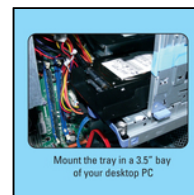

# 135-90

EAN:

Une solution astucieuse pour l'installation interne d'un maximum de deux petits disques durs de 2,5" dans un ordinateur de bureau. Les disques durs sont fixés au plateau de disques durs, lui-même fixé à une baie de 3,5" dans l'ordinateur. Cette solution est idéale si vous souhaitez connecter un disque SSD ou réutiliser le disque dur d'un vieux ordinateur portable. Toutes les vis requises sont fournies.