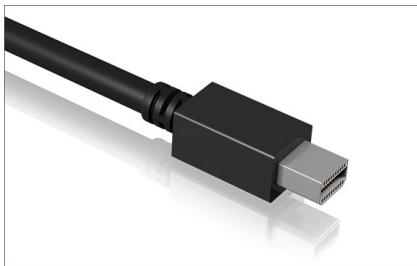

ICY BOX IB-AC538a

Mini DisplayPort™ zu HDMI® Adapter

Haupteigenschaften

- Mini DisplayPort™ (Stecker) auf HDMI® (Buchse)
- Entspricht DisplayPort™ Spezifikation V1.1
- Auflösung von bis zu 1920x1200@60 Hz
- Kompaktes Gehäuse
- Plug & Play
- Kompatibel mit iMac/MacBook-Serie

Verpackungsinhalt

1x IB-AC538a, 1x Handbuch

Full HD ist selbstverständlich

Der Input beim IB-AC538a erfolgt über Mini DisplayPort™. Der Adapter gibt das Videosignal über HDMI® mit einer Auflösung von bis zu 1920x1200@60 Hz wieder aus. So lassen sich auch MacBook® und Co. per HDMI® verbinden.

Technische Daten

Modell	IB-AC538a
Artikel Nr.	60851
EAN-Code	4250078171874
Marke	ICY BOX
Farbe	Schwarz
Material	Kunststoff
Auflösung	Bis zu 1920x1200@60Hz
Anschluss zum Hostcomputer	Mini DisplayPort™

Ausgangsschnittstelle	HDMI® Type-A
Kabellänge	15 cm
Plug & Play	Ja
Audio	Ja
Auflösung HDMI	Bis zu 1920x1200@60Hz
Stromversorgung	Bus-powered
Betriebssystem	Windows®, macOS®

ICY BOX IB-AC538a Mini DisplayPort™ zu HDMI® Adapter

Ultrabook = ultraleicht, aber...

Wo kommt der Gewichtsverlust her? Es werden einige weit verbreitete Schnittstellen eingebüßt oder verkleinert. Vielleicht hat man früher die Möglichkeit gehabt, über einen normalen DisplayPort™ mithilfe eines Adapters einen größeren Bildschirm über beispielsweise HDMI® anzuschließen. Und jetzt hat man nur noch einen Mini DisplayPort™ - was also tun?