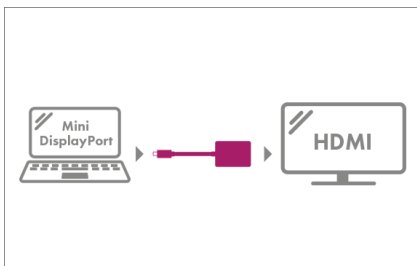

Ultrabook = ultraleicht, aber...

Wo kommt der Gewichtsverlust her? Es werden einige weit verbreitete Schnittstellen eingebüßt oder verkleinert. Vielleicht hat man früher die Möglichkeit gehabt, über einen normalen DisplayPort™ mithilfe eines Adapters einen größeren Bildschirm über beispielsweise HDMI® anzuschließen. Und jetzt hat man nur noch einen Mini DisplayPort™ - was also tun?