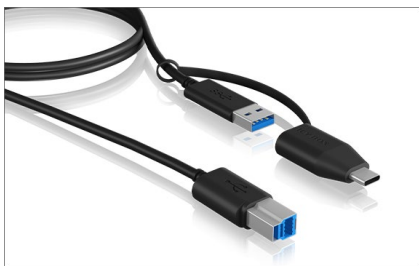

ICY BOX IB-CB032

USB 3.2 (Gen 1) Type-B zu USB Type-A & Type-C® Kabel

Haupteigenschaften

- USB 3.2 (Gen 1) Type-B zu Type-A Kabel
- Integrierter Type-A zu Type-C® Adapter
- Datentransferraten von bis zu 5 Gbit/s
- Kabellänge 100 cm
- Betriebssystem unabhängig

Verpackungsinhalt

1x IB-CB032, 1x Handbuch

Technische Daten

| | |
|-----------------------------------|--|
| Modell | IB-CB032 |
| Artikel Nr. | 60858 |
| EAN-Code | 4250078171423 |
| Marke | ICY BOX |
| Farbe | Schwarz |
| Material | PC / ABS |
| Anschluss zum Hostcomputer | USB 3.2 (Gen 1)* Type-A / Type-C® (Adapter) |
| Anschluss zum USB Gerät | USB 3.2 (Gen 1)* Type-B |
| | *USB 3.2 (Gen 1) entspricht den Bezeichnungen USB 3.0 und USB 3.1 (Gen 1) |
| Übertragungsrate | Bis zu 5 Gbit/s |

ICY BOX **IB-CB032** USB 3.2 (Gen 1) Type-B zu USB Type-A & Type-C® Kabel

Leistungsstarkes USB-B Kabel

Verfügen Hostcomputer und Peripheriegerät über USB 3.2 (Gen 1), ist das IB-CB032 von ICY BOX® ein vielseitiger Helfer. Viele Geräte des Arbeitsalltags werden einfach per USB Type-B angeschlossen und Daten mit einer Geschwindigkeit von bis zu 5 Gbit/s übertragen.

Höchste Flexibilität

Wenn Sie schon von der Vielfalt der Übertragungsmöglichkeiten begeistert sind, dann sollten Sie weiterlesen. Denn das IB-CB032 ist mit 100 cm ausreichend lang bemessen, um Geräte an Ihrem Arbeitsplatz zu verbinden. Und mit dem integrierten Adapter auf USB Type-C® passt das Kabel in den meisten Fällen.