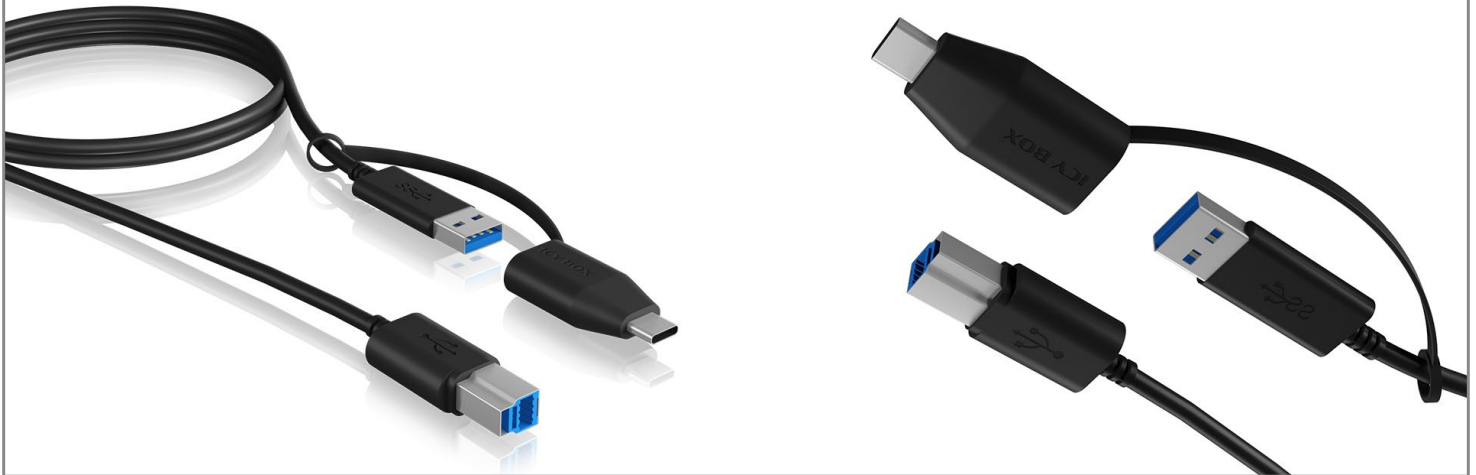

ICY BOX IB-CB032

USB 3.2 (Gen 1) Type-B zu USB Type-A & Type-C® Kabel

Haupteigenschaften

- USB 3.2 (Gen 1) Type-B zu Type-A Kabel
- Integrierter Type-A zu Type-C® Adapter
- Datentransferraten von bis zu 5 Gbit/s
- Kabellänge 100 cm
- Betriebssystem unabhängig

Verpackungsinhalt

1x IB-CB032, 1x Handbuch

Technische Daten

| | |
|-----------------------------------|--|
| Modell | IB-CB032 |
| Artikel Nr. | 60858 |
| EAN-Code | 4250078171423 |
| Marke | ICY BOX |
| Farbe | Schwarz |
| Material | PC / ABS |
| Anschluss zum Hostcomputer | USB 3.2 (Gen 1)* Type-A / Type-C® (Adapter) |
| Anschluss zum USB Gerät | USB 3.2 (Gen 1)* Type-B |
| | *USB 3.2 (Gen 1) entspricht den Bezeichnungen USB 3.0 und USB 3.1 (Gen 1) |
| Übertragungsrate | Bis zu 5 Gbit/s |

ICY BOX **IB-CB032** USB 3.2 (Gen 1) Type-B zu USB Type-A & Type-C® Kabel

Leistungsstarkes USB-B Kabel

Verfügen Hostcomputer und Peripheriegerät über USB 3.2 (Gen 1), ist das IB-CB032 von ICY BOX® ein vielseitiger Helfer. Viele Geräte des Arbeitsalltags werden einfach per USB Type-B angeschlossen und Daten mit einer Geschwindigkeit von bis zu 5 Gbit/s übertragen.

Zuverlässige Verbindung

Windows®, macOS®, Android™ ... unabhängig vom Betriebssystem verbindet das IB-CB032 Kabel von ICY BOX® Ihre Geräte mit USB Type-A und Type-C® Port zuverlässig. MacBook, Surface und auch gängige Smartphones sind kein Problem. Die Anschlüsse sitzen perfekt, ohne zu wackeln, und stellen immer eine sichere Verbindung dar.