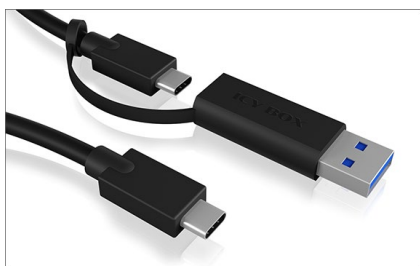

Leistungsstarkes USB-C Kabel

Verfügen Hostcomputer und Peripheriegerät über USB 3.2 (Gen 2), ist das IB-CB031 von ICY BOX® ein vielseitiger Helfer. Mit DisplayPort™ Alt Mode werden Videosignale übertragen, es unterstützt Power Delivery bis 100 W und überträgt Daten mit einer Geschwindigkeit von bis zu rasanten 10 Gbit/s.