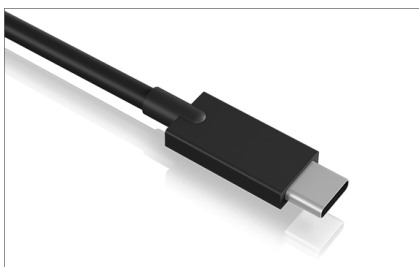

#### Systemvoraussetzungen

Ein USB 3.2 (Gen 2) Gerät mit einer USB 3.2 (Gen 2) Type-C® Host Schnittstelle und einen freien USB 3.2 (Gen 2) Type-A oder Type-C® Anschluss an Ihrem Hostcomputer. Das IB-CB033 ist abwärtskompatibel zu USB 3.0, USB 2.0 und USB 1.1 Anschlüssen.

## ICY BOX **IB-CB033** USB 3.2 (Gen 2) Type-C® zu USB Type-A & Type-C® Kabel

### Leistungsstarkes USB-C Kabel

Das IB-CB033 ist ein leistungsstarkes USB Type-C® auf Type-A Kabel, das den USB 3.2 (Gen 2) Standard unterstützt. Dementsprechend überträgt es Daten mit einer rasanten Geschwindigkeit von bis zu 10 Gbit/s. Ohne lange Wartezeiten haben Sie so schnellen Zugriff auf Fotos, Videos und sonstige Dateien.