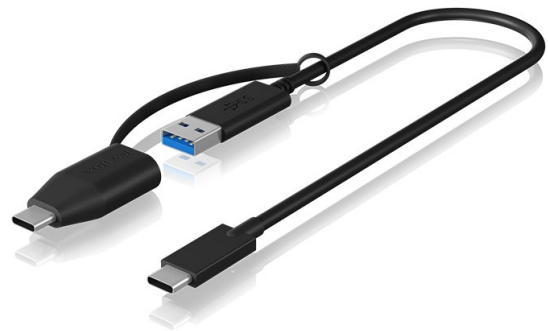

## ICY BOX IB-CB033

### USB 3.2 (Gen 2) Type-C® zu USB Type-A & Type-C® Kabel

#### Haupteigenschaften

- USB 3.2 (Gen 2) Type-C® zu Type-A Kabel
- Integrierter Type-A zu Type-C® Adapter
- Datentransferraten von bis zu 10 Gbit/s
- Kabellänge 35 cm
- Betriebssystem unabhängig

#### Technische Daten

<b>Modell</b>	IB-CB033
<b>Artikel Nr.</b>	60836
<b>EAN-Code</b>	4250078171720
<b>Marke</b>	ICY BOX
<b>Farbe</b>	Schwarz
<b>Material</b>	PC / ABS
<b>Anschluss zum Hostcomputer</b>	USB 3.2 (Gen 2)* Type-A / Type-C® (Adapter)
<b>Anschluss zum USB Gerät</b>	USB 3.2 (Gen 2)* Type-C®
	*USB 3.2 (Gen 2) entspricht der Bezeichnungen USB 3.1 und USB 3.1 (Gen 2).