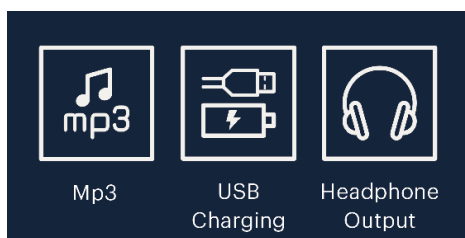

## Tragbarer CD-Player GCDP 8500

- CD, CD-R, CD-RW kompatibel
- Kompatible Audio Formate: MP3, WMA, CD-audio
- Integrierter und wiederaufladbarer Akku mit 1800 mAh
- Kompatibel mit handelsüblichen Powerbanks sowie KFZ-Netzteilen mit 5V  $\equiv$  1A Ausgang
- Bis zu 8 Stunden Wiedergabezeit
- Kopfhörer-Ausgang (3,5mm)
- Line-Out
- Resume Play für Hörbuchwiedergabe
- USB Kabel sowie Kopfhörer bereits im Lieferumfang enthalten