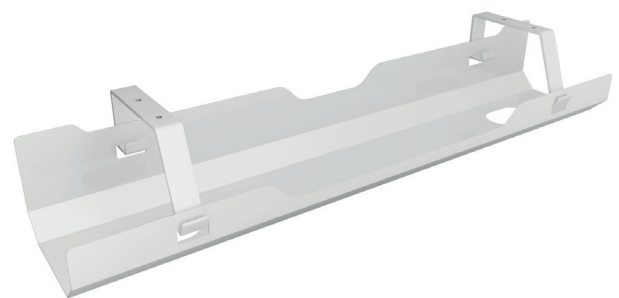

ICY BOX IB-EWA100W-CM

Kabelmanagementwanne für Schreibtische

Haupteigenschaften

- Große Ablagekapazität
- Für Verlängerungskabel, Steckdosen, Netzteile usw.
- Offene Bauweise für leichten Zugang
- Einfache Installation
- Pulverbeschichteter Stahl

Verpackungsinhalt

IB-EWA100W-CM, Zubehörsatz,
Schnellinstallationsanleitung

Solide Bauweise

Das IB-EWA100W-CM ist ein solide gefertigtes Zubehör für Ihre Arbeitsplatzverkabelung. Kein Kunststoff, der sich bei höherer Belastung oder über die Zeit verbiegt, sondern hier kommt pulverbeschichtetes Metall zum Einsatz. Damit sind alle Kabel gut gelagert und die Konstruktion hält.

Mehr Stauraum – mehr Ordnung

Die Kabelwanne kann aufgrund der offenen Konstruktion einfach an die Unterseite des Schreibtisches befestigt werden und bietet so den optimalen Stauraum für Verlängerungskabel, Steckdosen und dergleichen. Da die beiden Enden der Wanne offen sind, erleichtert es das Verstauen oder Verlegen der Kabel.

Technische Daten

Modell	IB-EWA100W-CM
Artikel Nr.	60877
EAN	4250078172109
Farbe	Weiß
Material	Stahl

Logistische Daten

Verpackungseinheit:	12 Stk./Karton
Gesamtgewicht:	16,340 kg/Karton
Bruttogewicht (mit Verp.):	1,260 kg
Nettogewicht:	0,772 kg