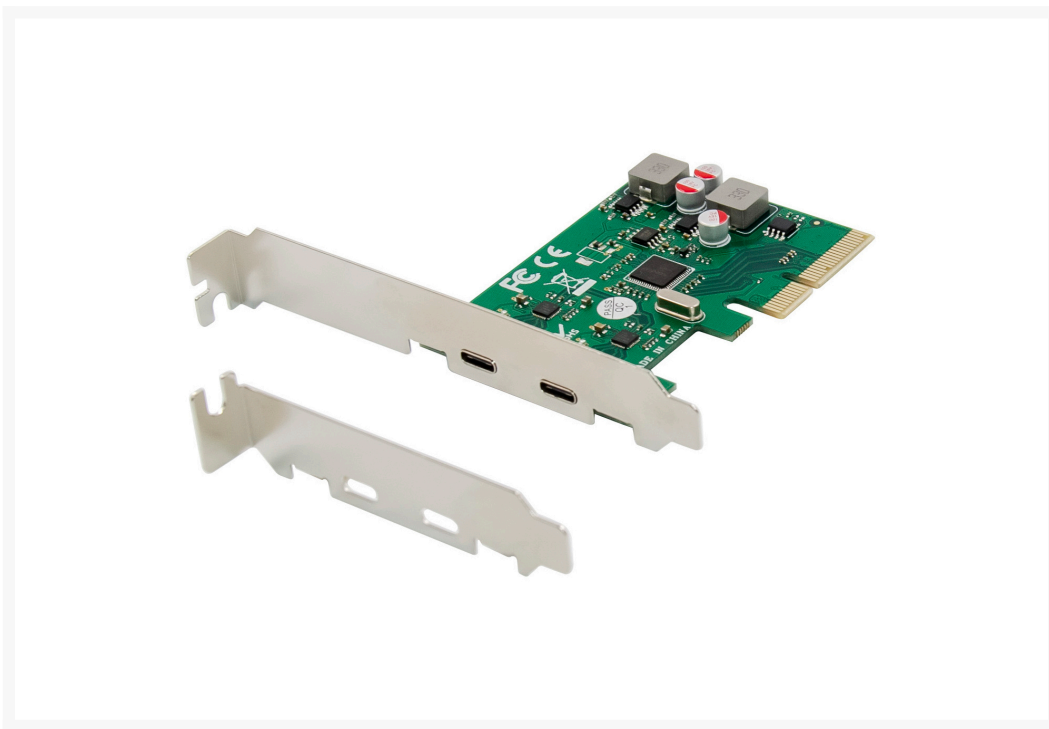

EMRICK08G 2-Port USB 3.2 Gen 2 Typ-C PCI-Express-Karte, selbstversorgt

Product Images

Short Description

1. Fügt Deinem Desktop-Computer 2 zusätzliche USB-C-Ports
2. USB 3.2 Gen 2 Super-Speed (10 Gb/s)
3. Keine zusätzliche Stromversorgung erforderlich
4. Unterstützt Hot-Swapping
5. Unterstützt UASP

Beschreibung

Diese PCI-Express-Karte ermöglicht Ihnen das einfache Zufügen von 2 zusätzlichen SuperSpeed-USB 3.2 Gen 2-Ports zu Ihrem Desktop-Computer. Sie hat eine maximale Datengeschwindigkeit von 10 Gb/s, ist entsprechend schnell und kann große Dateien und Dokumente auf und von Ihrem Desktop-Computer kopieren. Stecken Sie einfach die USB 3.2 Gen 2-PCI-Express-Karte in Ihren Express-Kartensteckplatz Ihres Computers, installieren Sie die beigelegten Treiber und Sie sind startklar!

Additional Information

Unterstützte Betriebssysteme	Windows 7 Windows 8 Windows 8.1 Windows 10 Linux kernel 2.6 and higher
Host Interface	PCIe x4
PCI Version	PCIe 3.0
Produktgewicht (kg)	0.039
Produktbreite (mm)	58
Produkttiefe (mm)	80
Produktlänge (mm)	20
Farbe	Green
EAN	4015867227992
Modellnummer	EMRICK08G
Lieferumfang	EMRICK08G Low profile bracket Driver CD Multilingual quick installation guide
Energieverbrauch	Maximum current 3A/each port