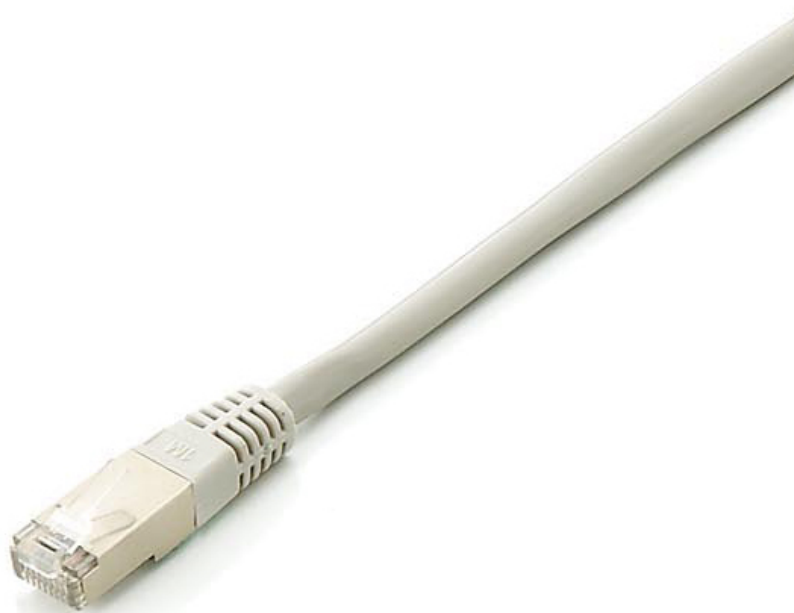

645600 Cat.6A Platinum S/FTP Patchkabel, Grau, 1.0m , 10pcs/set

Product Images