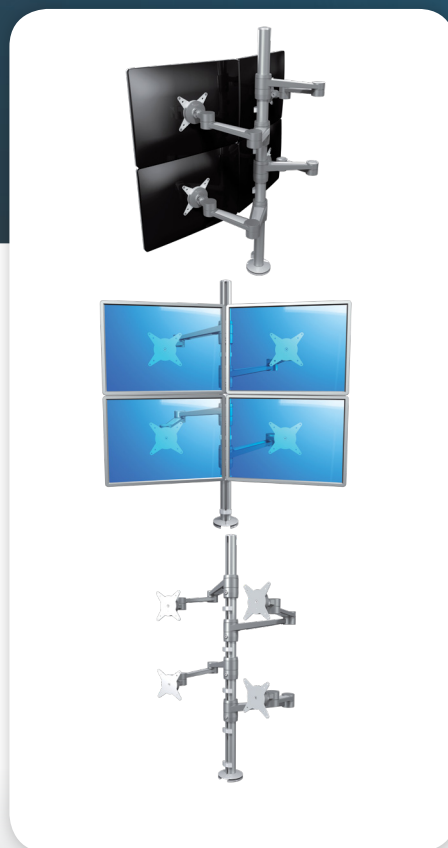

58.182

ViewLite Bras pour écran 182

Le 182 est conçu pour les configurations quatre écrans, deux au dessus et deux en dessous. Principalement utilisé dans les salles de contrôle, pour les applications de sécurité et dans des circonstances nécessitant l'installation d'écrans multiples. Chaque écran peut être configuré individuellement et peut donc aisément s'intégrer dans la configuration mise en place.

- Ajustement direct de la hauteur jusqu'à 300mm
- Ajustement direct de la profondeur jusqu'à 450mm
- Adapté aux configurations quatre écrans
- Fourni avec une pince serre-joint et une fixation à visser au travers du bureau.
- Adapté aux surfaces de bureau jusqu'à 8-70mm d'épaisseur
- Rotation 360°, inclinaison +90°/-55°, latéral 360°
- Installation et réglage faciles
- Conformité VESA: MIS-D 75 x 75/100 x 100mm
- Système évolué et pratique de déverrouillage rapide VESA
- Poids supporté: 5kg/écran (jusqu'à 24"/24"W)
- Composants principaux en aluminium
- Guide-câbles intégré
- Verrouillage réglable de la rotation des écrans

DFX.# 58.182

argent-blanc

1098 x 470 x 159mm

9,859kg

805410581824

24"W/61cm

(4x) 5kg

300mm

360°

+90°/-55°

360°

75/100mm

Dealer