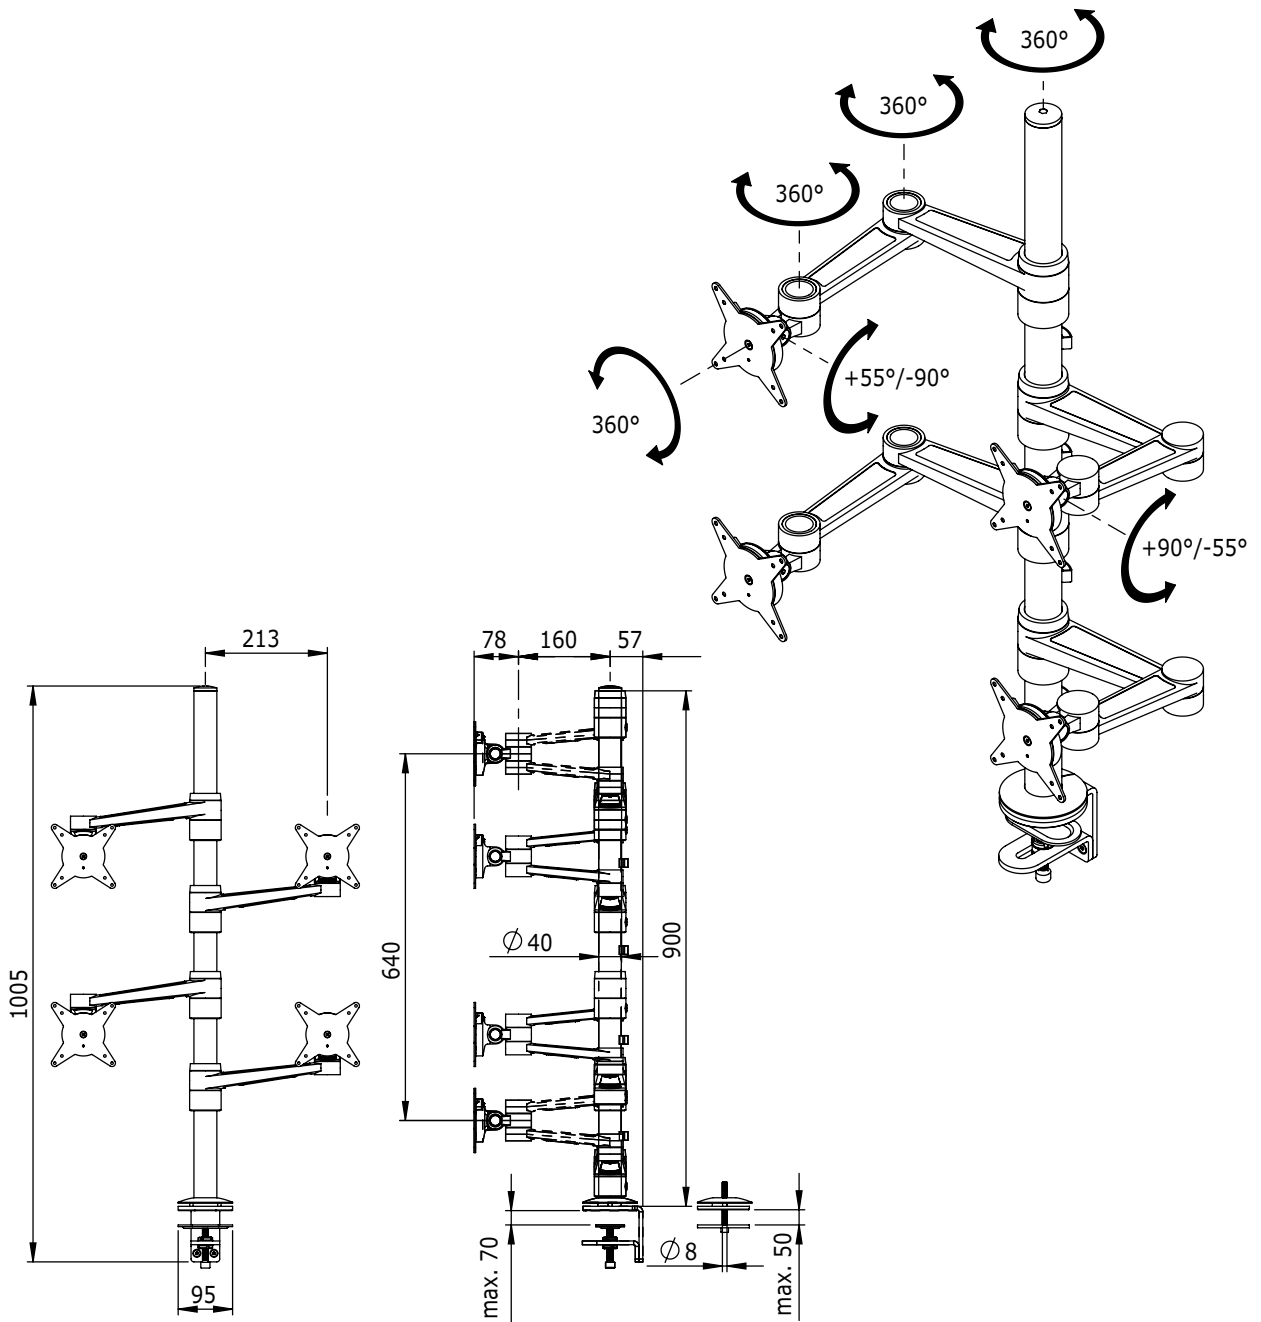

58.182

ViewLite Bras pour écran 182

Le 182 est conçu pour les configurations quatre écrans, deux au dessus et deux en dessous. Principalement utilisé dans les salles de contrôle, pour les applications de sécurité et dans des circonstances nécessitant l'installation d'écrans multiples. Chaque écran peut être configuré individuellement et peut donc aisément s'intégrer dans la configuration mise en place.

- Ajustement direct de la hauteur jusqu'à 300mm
- Ajustement direct de la profondeur jusqu'à 450mm
- Adapté aux configurations quatre écrans
- Fourni avec une pince serre-joint et une fixation à visser au travers du bureau.
- Adapté aux surfaces de bureau jusqu'à 8-70mm d'épaisseur
- Rotation 360°, inclinaison +90°/-55°, latéral 360°
- Installation et réglage faciles
- Conformité VESA: MIS-D 75 x 75/100 x 100mm
- Système évolué et pratique de déverrouillage rapide VESA
- Poids supporté: 5kg/écran (jusqu'à 24"/24"W)
- Composants principaux en aluminium
- Guide-câbles intégré
- Verrouillage réglable de la rotation des écrans

DFX.# 58.182

argent-blanc

1098 x 470 x 159mm

9,859kg

805410581824

24"W/61cm

(4x) 5kg

300mm

360°

+90°/-55°

360°

75/100mm

Dealer