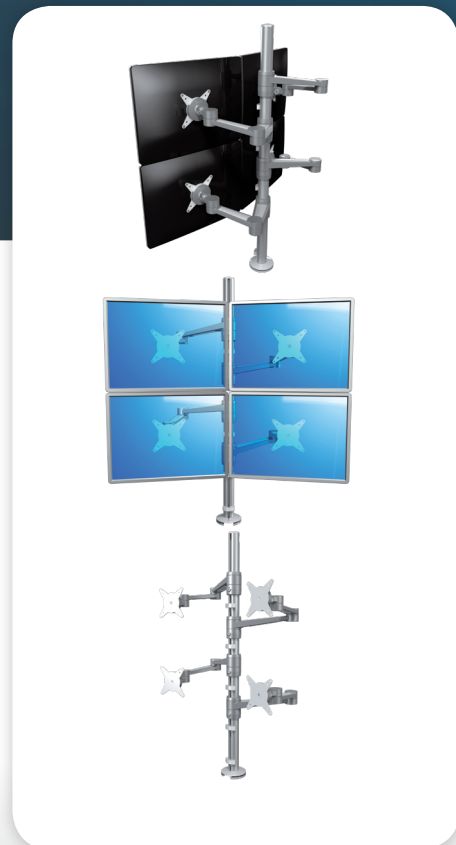

## ViewLite Monitorarm 182

De 182 is bedoeld voor een werkopstelling met vier monitoren; twee onder en twee boven. Deze opstelling is geschikt voor controlerooms, beveiligingstoepassingen en dergelijke opstellingen waarbij meerdere schermen simultaan zichtbaar moeten zijn. Elk scherm is individueel in te stellen en daardoor volledig naadloos in een opstelling te integreren.

- Traploze hoogte-instelling over 300mm
- Traploze diepteverstelling over 450mm
- Wordt geleverd met bladdoorvoer en bladklem
- Geschikt voor bladdikten tot 8-70mm
- Roteren 360°, neigen +90°/-55°, zwenken 360°
- Eenvoudige montage en instelling
- VESA: MIS-D 75 x 75/100 x 100mm compatibel
- Voorzien van Quick Release VESA systeem
- Max. draagvermogen 5kg/monitor (t/m 24"/24"W)
- Hoofdzakelijk vervaardigd uit aluminium
- Geïntegreerd kabelmanagement
- Monitor rotatie blokkade mogelijk

VIEWLITE

DFX.# 58.182

silver-wit

1098 x 470 x 159mm

9,859kg

805410581824

24"W/61cm

(4x) 5kg

300mm

360°

+90°/-55°

360°

75/100mm

Dealer