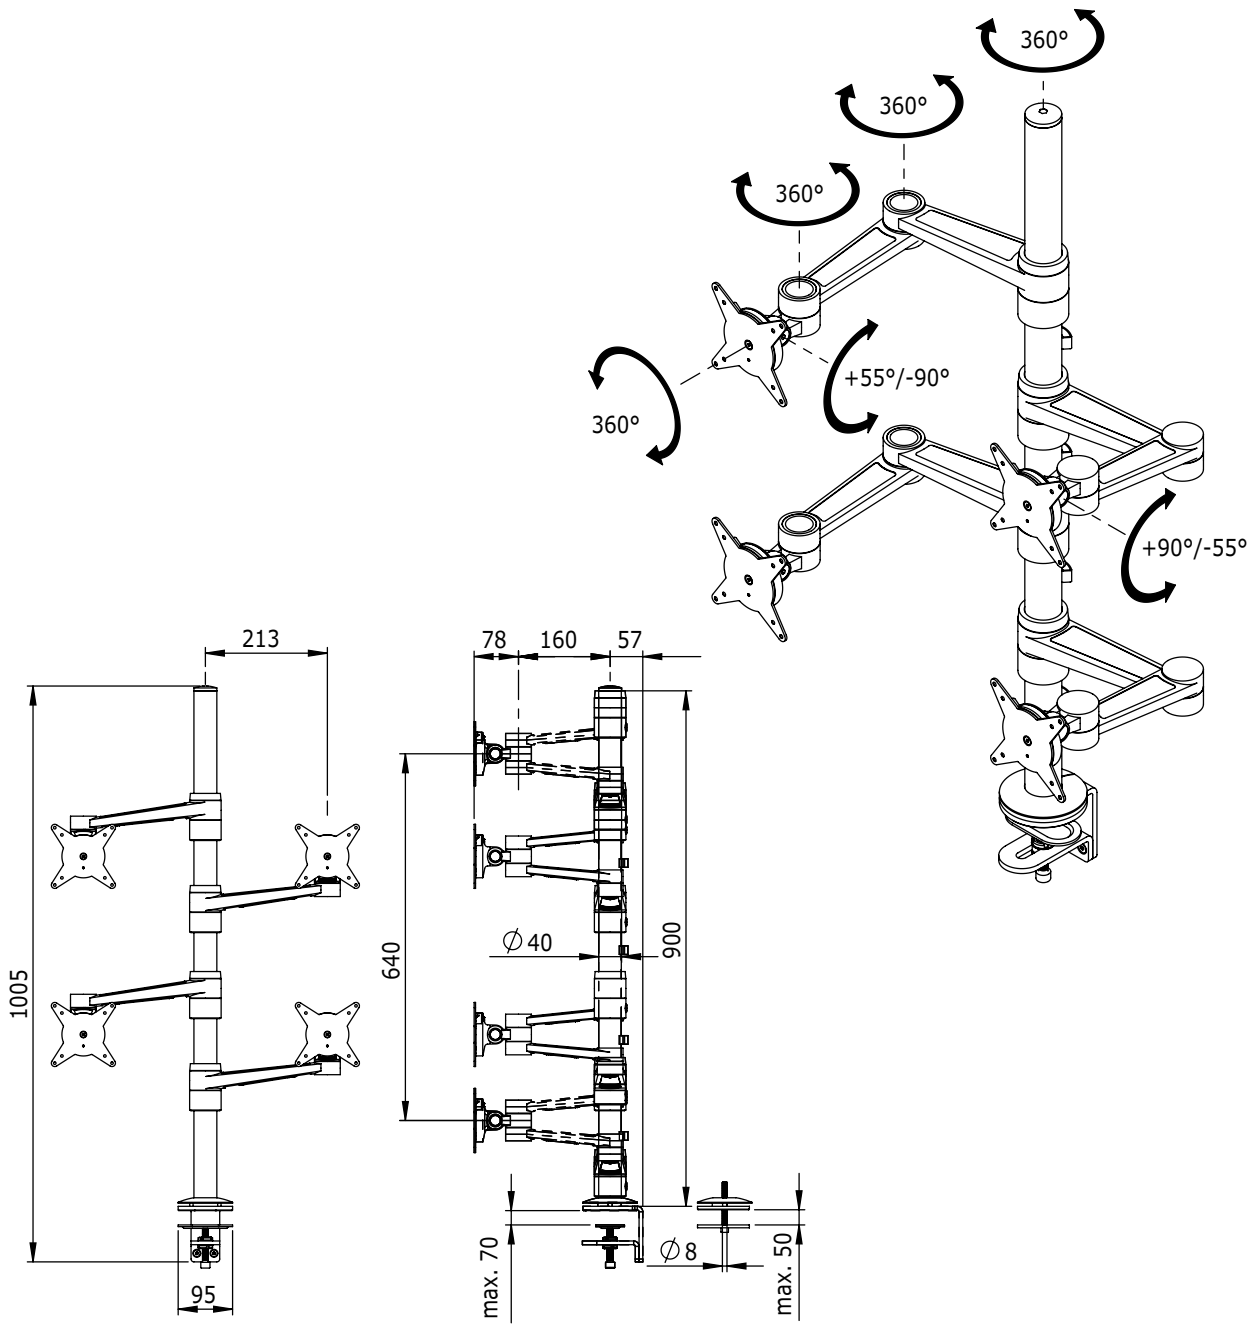

## ViewLite Monitorarm 182

De 182 is bedoeld voor een werkopstelling met vier monitoren; twee onder en twee boven. Deze opstelling is geschikt voor controlerooms, beveiligingstoepassingen en dergelijke opstellingen waarbij meerdere schermen simultaan zichtbaar moeten zijn. Elk scherm is individueel in te stellen en daardoor volledig naadloos in een opstelling te integreren.

- Traploze hoogte-instelling over 300mm
- Traploze diepteverstelling over 450mm
- Wordt geleverd met bladdoorvoer en bladklem
- Geschikt voor bladdikten tot 8-70mm
- Roteren 360°, neigen +90°/-55°, zwenken 360°
- Eenvoudige montage en instelling
- VESA: MIS-D 75 x 75/100 x 100mm compatibel
- Voorzien van Quick Release VESA systeem
- Max. draagvermogen 5kg/monitor (t/m 24"/24"W)
- Hoofdzakelijk vervaardigd uit aluminium
- Geïntegreerd kabelmanagement
- Monitor rotatie blokkade mogelijk

VIEWLITE

DFX.# 58.182

silver-wit

1098 x 470 x 159mm

9,859kg

805410581824

24"W/61cm

(4x) 5kg

300mm

360°

+90°/-55°

360°

75/100mm

Dealer