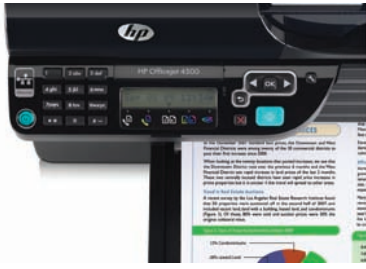

HP Officejet 4500 Hepsi Birarada Yazıcı

HP Officejet 4500 Hepsi Birarada ürünü, düşük sayfa başı maliyetle profesyonel renkler sağlayacak, dahili tarama, kopyalama ve faks araçları içeren, ağ kullanımına hazır ekonomik bir cihaz isteyen ev ofis/mikro işletme kullanıcıları için tasarlanmıştır.

Dördü birarada ürün çok yönlülüğü ve mükemmel değerini edinin – ayrıca dahili Ethernet ağ özelliği kolaylığı ile.

- Ethernet ağ özelliğini kullanarak HP güvenilirliğini ve performansını birden fazla bilgisayarla paylaşın.
- Ekonomik tek bir masaüstü cihazda dört güçlü aracı değerinin ve kolaylığının keyfine varın – renkli yazdırma, tarama, kopyalama ve faks.
- İsrat edilen kağıt miktarını HP Akıllı Web Baskısı ile azaltın – yalnızca ihtiyacınız olan içeriği yazdırın[3] – ENERGY STAR® onaylı hepsi birarada ürünle enerjiden tasarruf edin.
- Dahili Yüksek hızlı USB 2,0 bağlantı noktasını kullanarak doğrudan bilgisayara bağlayın.

Hızlı yazdırmanın, verimliliği artıran araçlar ve özelliklerin keyfini çıkarın.

- Dakikada 28 sayfaya kadar siyah, 22 sayfaya kadar renkli baskı yapın ve kopyalayın veya dakikada 6 sayfa siyah, 4 sayfa renkliye kadar lazer yazıcıninkine denk hızlarda çalışın[4].
- Çok sayfalı belgelerin fakslanması, taranması ve fotokopisini 20 yaprak otomatik belge besleyiciye bırakın.
- Pazarlama malzemelerinde kullanılacak görüntüleri dijitalleştirin veya e-postaya veya ağdaki bir bilgisayara göndermek üzere belgeleri tarayın.
- 33,6 Kbps modem ve 100 sayfalık bellek içeren işyeri faks özelliklerinden yararlanın, gelen faksları doğrudan PC'nizde görüntüleyin/arsivleyin.