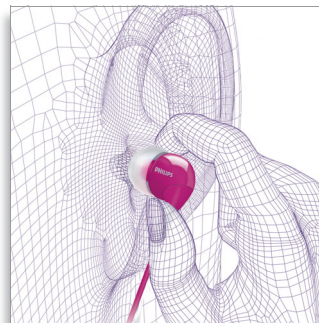

Écouteurs intra-auriculaires ultra-compacts

Ces écouteurs intra-auriculaires ultra-compacts et légers sont adaptés aux oreilles de petite taille, pour des heures d'écoute dans un confort total.

Votre propre personnalisation

Téléchargez l'application Philips Headset pour personnaliser le son de votre casque ainsi que la télécommande afin d'accéder aux fonctions Prise/Fin d'appel, Lecture/Pause de musique, Volume +/- et Changement de morceau.