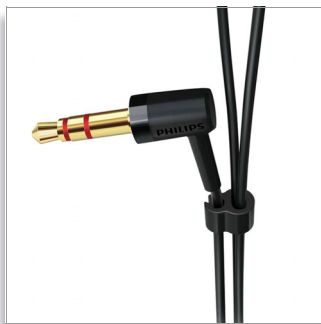

- Microphone intégré et bouton d'appel
- Personnalisez votre son et votre bouton grâce à l'application Philips Headset

Une disponibilité totale

- Une longueur de câble de 1,2 m, idéale pour une utilisation en extérieur
- Glissière anti-enchevêtrement

Câble de 1,2 m

Une longueur de câble idéale vous permettant d'emmener votre lecteur audio n'importe où.

Pour un confort adapté à tous

Avec un choix de 3 tailles différentes d'embouts interchangeables (petite à grande), vous trouverez sûrement une paire d'embouts permettant à vos écouteurs Philips de tenir parfaitement dans vos oreilles.

Glissière anti-enchevêtrement

Lorsque vous rangez votre casque, les câbles risquent de former un nœud si vous n'y prenez pas garde, ce qui rend le rangement particulièrement fastidieux. Pour éviter l'enchevêtrement des câbles, il vous suffit de

remonter la glissière vers les oreillettes de façon à fixer ensemble les câbles des deux oreillettes.

Étanchéité sonore parfaite

Avec leur haut-parleur extrêmement compact, ces écouteurs Philips tiennent parfaitement dans votre oreille. Grâce à leur conception ergonomique, ils éliminent les bruits extérieurs afin de vous offrir une expérience d'écoute intense.