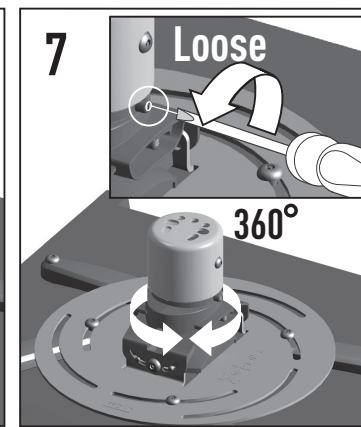

PPC 1000
PPC 2000
Projector ceiling support

 **PPC 1000 Max. 15 kg / 33 lbs**
PPC 2000 Max. 25 kg / 55 lbs

(GB) Subject to printing errors and technical amendments.
 (NL) Drukfouten en technische wijzigingen voorbehouden.
 (F) Sous réserve de fautes d'impression et de modifications techniques.
 (D) Für Druckfehler übernehmen wir keine Verantwortung. Technische Änderungen vorbehalten.
 (E) Reservados errores de imprenta y sujeta a modificaciones.
 (I) Con riserva di modifiche tecniche e di eventuali errori di stampa.
 (P) Reserva-se a ocorrência de galhas e de modificações técnicas.
 (H) Nyomdahibák és technikai változtatások joga fenntartva.
 (PL) Zastrzega się możliwość występowania błędów drukarskich i zmian technicznych.
 (RUS) Возможны ошибки при печати и технические модификации.