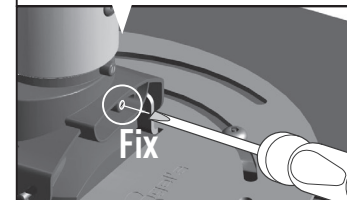

Mounting instructions
Montagevoorschrift
Instructions de montage
Montageanleitung
Guía de montaje
Istruzioni di montaggio
Instruções de montagem
Monteringsanvisning
Instrukcja montażu
Рекомендации по установке

PPC 1000
PPC 2000
Projector ceiling support

 **PPC 1000 Max. 15 kg / 33 lbs**
PPC 2000 Max. 25 kg / 55 lbs

(GB) Subject to printing errors and technical amendments.
 (NL) Drukfouten en technische wijzigingen voorbehouden.
 (F) Sous réserve de fautes d'impression et de modifications techniques.
 (D) Für Druckfehler übernehmen wir keine Verantwortung. Technische Änderungen vorbehalten.
 (E) Reservados errores de imprenta y sujeta a modificaciones.
 (I) Con riserva di modifiche tecniche e di eventuali errori di stampa.
 (P) Reserva-se a ocorrência de galhas e de modificações técnicas.
 (H) Nyomdahibák és technikai változtatások joga fenntartva.
 (PL) Zastrzega się możliwość występowania błędów drukarskich i zmian technicznych.
 (RUS) Возможны ошибки при печати и технические модификации.