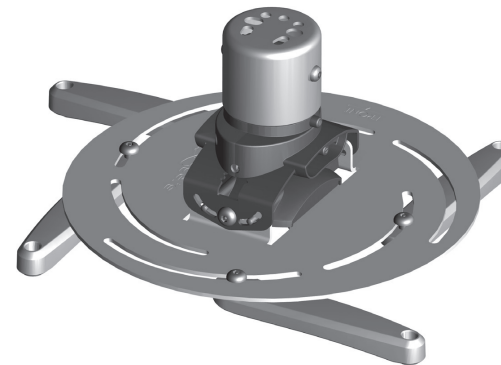

Mounting instructions
Montagevoorschrift
Instructions de montage
Montageanleitung
Guía de montaje
Istruzioni di montaggio
Instruções de montagem
Monteringsanvisning
Instrukcja montażu
Рекомендации по установке

PPC 1000
PPC 2000
Projector ceiling support

 **PPC 1000 Max. 15 kg / 33 lbs**
PPC 2000 Max. 25 kg / 55 lbs

(GB) Subject to printing errors and technical amendments.
 (NL) Drukfouten en technische wijzigingen voorbehouden.
 (F) Sous réserve de fautes d'impression et de modifications techniques.
 (D) Für Druckfehler übernehmen wir keine Verantwortung. Technische Änderungen vorbehalten.
 (E) Reservados errores de imprenta y sujeta a modificaciones.
 (I) Con riserva di modifiche tecniche e di eventuali errori di stampa.
 (P) Reserva-se a ocorrência de galhas e de modificações técnicas.
 (H) Nyomdahibák és technikai változtatások joga fenntartva.
 (PL) Zastrzega się możliwość występowania błędów drukarskich i zmian technicznych.
 (RUS) Возможны ошибки при печати и технические модификации.