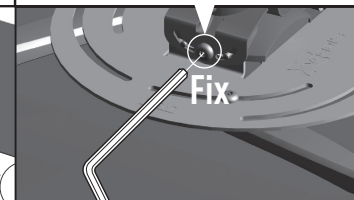

Mounting instructions
Montagevoorschrift
Instructions de montage
Montageanleitung
Guía de montaje
Istruzioni di montaggio
Instruções de montagem
Monteringsanvisning
Instrukcja montażu
Рекомендации по установке

PPC 1000
PPC 2000
Projector ceiling support

 **PPC 1000 Max. 15 kg / 33 lbs**
PPC 2000 Max. 25 kg / 55 lbs

(GB) Subject to printing errors and technical amendments.
 (NL) Drukfouten en technische wijzigingen voorbehouden.
 (F) Sous réserve de fautes d'impression et de modifications techniques.
 (D) Für Druckfehler übernehmen wir keine Verantwortung. Technische Änderungen vorbehalten.
 (E) Reservados errores de imprenta y sujeta a modificaciones.
 (I) Con riserva di modifiche tecniche e di eventuali errori di stampa.
 (P) Reserva-se a ocorrência de galhas e de modificações técnicas.
 (H) Nyomdahibák és technikai változtatások joga fenntartva.
 (PL) Zastrzega się możliwość występowania błędów drukarskich i zmian technicznych.
 (RUS) Возможны ошибки при печати и технические модификации.