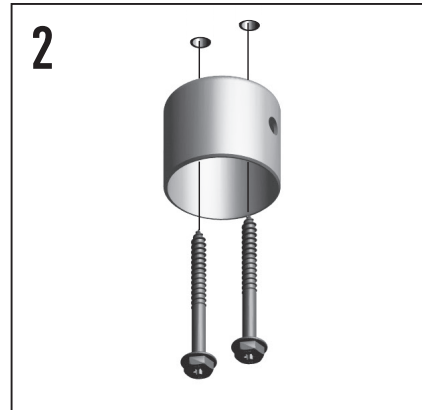

PPC 1000
PPC 2000
Projector ceiling support

 **PPC 1000 Max. 15 kg / 33 lbs**
PPC 2000 Max. 25 kg / 55 lbs

(GB) Subject to printing errors and technical amendments.
 (NL) Drukfouten en technische wijzigingen voorbehouden.
 (F) Sous réserve de fautes d'impression et de modifications techniques.
 (D) Für Druckfehler übernehmen wir keine Verantwortung. Technische Änderungen vorbehalten.
 (E) Reservados errores de imprenta y sujeta a modificaciones.
 (I) Con riserva di modifiche tecniche e di eventuali errori di stampa.
 (P) Reserva-se a ocorrência de galhas e de modificações técnicas.
 (H) Nyomdahibák és technikai változtatások joga fenntartva.
 (PL) Zastrzega się możliwość występowania błędów drukarskich i zmian technicznych.
 (RUS) Возможны ошибки при печати и технические модификации.