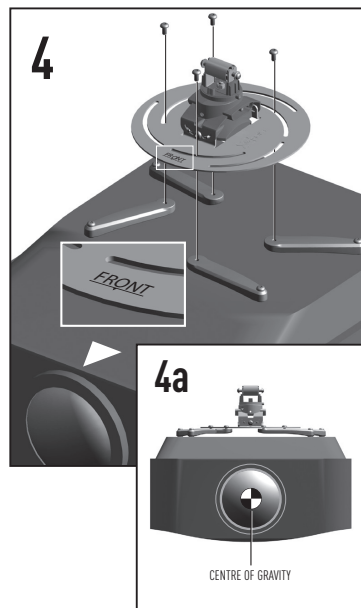

PPC 1000
PPC 2000
Projector ceiling support

 **PPC 1000 Max. 15 kg / 33 lbs**
PPC 2000 Max. 25 kg / 55 lbs

(GB) Subject to printing errors and technical amendments.
 (NL) Drukfouten en technische wijzigingen voorbehouden.
 (F) Sous réserve de fautes d'impression et de modifications techniques.
 (D) Für Druckfehler übernehmen wir keine Verantwortung. Technische Änderungen vorbehalten.
 (E) Reservados errores de imprenta y sujeta a modificaciones.
 (I) Con riserva di modifiche tecniche e di eventuali errori di stampa.
 (P) Reserva-se a ocorrência de galhas e de modificações técnicas.
 (H) Nyomdahibák és technikai változtatások joga fenntartva.
 (PL) Zastrzega się możliwość występowania błędów drukarskich i zmian technicznych.
 (RUS) Возможны ошибки при печати и технические модификации.