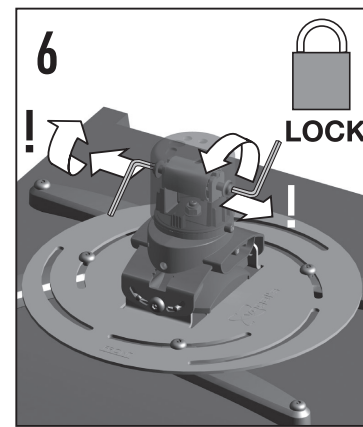

Mounting instructions
Montagevoorschrift
Instructions de montage
Montageanleitung
Guía de montaje
Istruzioni di montaggio
Instruções de montagem
Monteringsanvisning
Instrukcja montażu
Рекомендации по установке

PPC 1000
PPC 2000
Projector ceiling support

 **PPC 1000 Max. 15 kg / 33 lbs**
PPC 2000 Max. 25 kg / 55 lbs

(GB) Subject to printing errors and technical amendments.
 (NL) Drukfouten en technische wijzigingen voorbehouden.
 (F) Sous réserve de fautes d'impression et de modifications techniques.
 (D) Für Druckfehler übernehmen wir keine Verantwortung. Technische Änderungen vorbehalten.
 (E) Reservados errores de imprenta y sujeta a modificaciones.
 (I) Con riserva di modifiche tecniche e di eventuali errori di stampa.
 (P) Reserva-se a ocorrência de galhas e de modificações técnicas.
 (H) Nyomdahibák és technikai változtatások joga fenntartva.
 (PL) Zastrzega się możliwość występowania błędów drukarskich i zmian technicznych.
 (RUS) Возможны ошибки при печати и технические модификации.