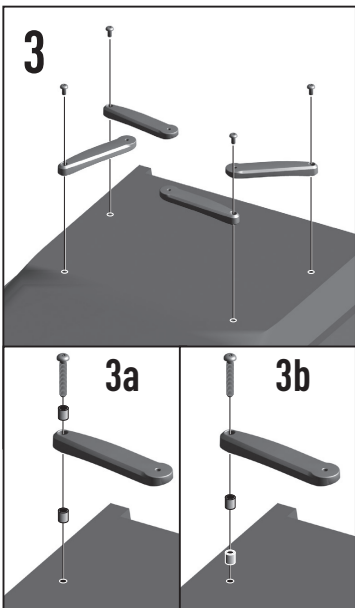

PPC 1000
PPC 2000
Projector ceiling support

 **PPC 1000 Max. 15 kg / 33 lbs**
PPC 2000 Max. 25 kg / 55 lbs

(GB) Subject to printing errors and technical amendments.
 (NL) Drukfouten en technische wijzigingen voorbehouden.
 (F) Sous réserve de fautes d'impression et de modifications techniques.
 (D) Für Druckfehler übernehmen wir keine Verantwortung. Technische Änderungen vorbehalten.
 (E) Reservados errores de imprenta y sujeta a modificaciones.
 (I) Con riserva di modifiche tecniche e di eventuali errori di stampa.
 (P) Reserva-se a ocorrência de galhas e de modificações técnicas.
 (H) Nyomdahibák és technikai változtatások joga fenntartva.
 (PL) Zastrzega się możliwość występowania błędów drukarskich i zmian technicznych.
 (RUS) Возможны ошибки при печати и технические модификации.