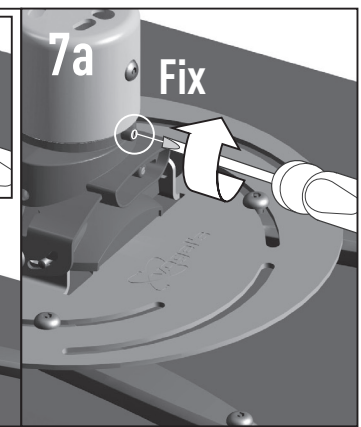

Mounting instructions
Montagevoorschrift
Instructions de montage
Montageanleitung
Guía de montaje
Istruzioni di montaggio
Instruções de montagem
Monteringsanvisning
Instrukcja montażu
Рекомендации по установке

PPC 1000
PPC 2000
Projector ceiling support

 **PPC 1000 Max. 15 kg / 33 lbs**
PPC 2000 Max. 25 kg / 55 lbs

(GB) Subject to printing errors and technical amendments.
 (NL) Drukfouten en technische wijzigingen voorbehouden.
 (F) Sous réserve de fautes d'impression et de modifications techniques.
 (D) Für Druckfehler übernehmen wir keine Verantwortung. Technische Änderungen vorbehalten.
 (E) Reservados errores de imprenta y sujeta a modificaciones.
 (I) Con riserva di modifiche tecniche e di eventuali errori di stampa.
 (P) Reserva-se a ocorrência de galhas e de modificações técnicas.
 (H) Nyomdahibák és technikai változtatások joga fenntartva.
 (PL) Zastrzega się możliwość występowania błędów drukarskich i zmian technicznych.
 (RUS) Возможны ошибки при печати и технические модификации.