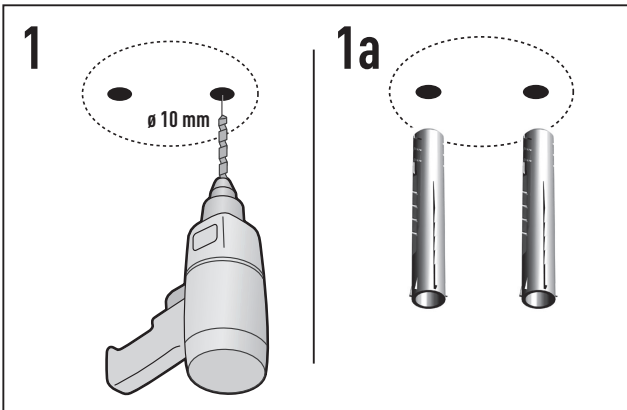

Mounting instructions
Montagevoorschrift
Instructions de montage
Montageanleitung
Guía de montaje
Istruzioni di montaggio
Instruções de montagem
Monteringsanvisning
Instrukcja montażu
Рекомендации по установке

PPC 1000
PPC 2000
Projector ceiling support

 **PPC 1000 Max. 15 kg / 33 lbs**
PPC 2000 Max. 25 kg / 55 lbs

(GB) Subject to printing errors and technical amendments.
 (NL) Drukfouten en technische wijzigingen voorbehouden.
 (F) Sous réserve de fautes d'impression et de modifications techniques.
 (D) Für Druckfehler übernehmen wir keine Verantwortung. Technische Änderungen vorbehalten.
 (E) Reservados errores de imprenta y sujeta a modificaciones.
 (I) Con riserva di modifiche tecniche e di eventuali errori di stampa.
 (P) Reserva-se a ocorrência de galhas e de modificações técnicas.
 (H) Nyomdahibák és technikai változtatások joga fenntartva.
 (PL) Zastrzega się możliwość występowania błędów drukarskich i zmian technicznych.
 (RUS) Возможны ошибки при печати и технические модификации.