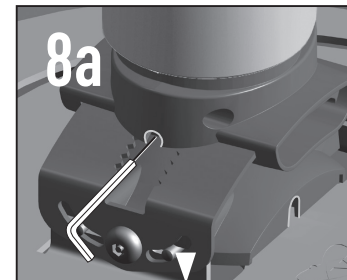

PPC 1000
PPC 2000
Projector ceiling support

 **PPC 1000 Max. 15 kg / 33 lbs**
PPC 2000 Max. 25 kg / 55 lbs

(GB) Subject to printing errors and technical amendments.
 (NL) Drukfouten en technische wijzigingen voorbehouden.
 (F) Sous réserve de fautes d'impression et de modifications techniques.
 (D) Für Druckfehler übernehmen wir keine Verantwortung. Technische Änderungen vorbehalten.
 (E) Reservados errores de imprenta y sujeta a modificaciones.
 (I) Con riserva di modifiche tecniche e di eventuali errori di stampa.
 (P) Reserva-se a ocorrência de galhas e de modificações técnicas.
 (H) Nyomdahibák és technikai változtatások joga fenntartva.
 (PL) Zastrzega się możliwość występowania błędów drukarskich i zmian technicznych.
 (RUS) Возможны ошибки при печати и технические модификации.