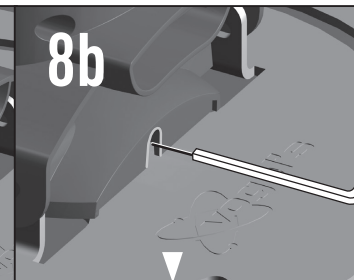

Mounting instructions
Montagevoorschrift
Instructions de montage
Montageanleitung
Guía de montaje
Istruzioni di montaggio
Instruções de montagem
Monteringsanvisning
Instrukcja montażu
Рекомендации по установке

PPC 1000
PPC 2000
Projector ceiling support

 **PPC 1000 Max. 15 kg / 33 lbs**
PPC 2000 Max. 25 kg / 55 lbs

(GB) Subject to printing errors and technical amendments.
 (NL) Drukfouten en technische wijzigingen voorbehouden.
 (F) Sous réserve de fautes d'impression et de modifications techniques.
 (D) Für Druckfehler übernehmen wir keine Verantwortung. Technische Änderungen vorbehalten.
 (E) Reservados errores de imprenta y sujeta a modificaciones.
 (I) Con riserva di modifiche tecniche e di eventuali errori di stampa.
 (P) Reserva-se a ocorrência de galhas e de modificações técnicas.
 (H) Nyomdahibák és technikai változtatások joga fenntartva.
 (PL) Zastrzega się możliwość występowania błędów drukarskich i zmian technicznych.
 (RUS) Возможны ошибки при печати и технические модификации.