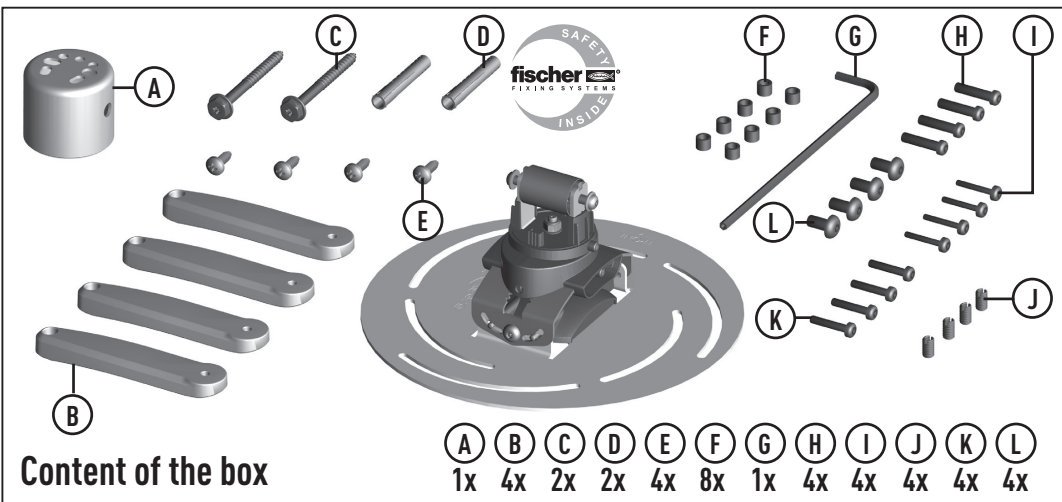

Mounting instructions
Montagevoorschrift
Instructions de montage
Montageanleitung
Guía de montaje
Istruzioni di montaggio
Instruções de montagem
Monteringsanvisning
Instrukcja montażu
Рекомендации по установке

PPC 1000
PPC 2000
Projector ceiling support

 **PPC 1000 Max. 15 kg / 33 lbs**
PPC 2000 Max. 25 kg / 55 lbs

(GB) Subject to printing errors and technical amendments.
 (NL) Drukfouten en technische wijzigingen voorbehouden.
 (F) Sous réserve de fautes d'impression et de modifications techniques.
 (D) Für Druckfehler übernehmen wir keine Verantwortung. Technische Änderungen vorbehalten.
 (E) Reservados errores de imprenta y sujeta a modificaciones.
 (I) Con riserva di modifiche tecniche e di eventuali errori di stampa.
 (P) Reserva-se a ocorrência de galhas e de modificações técnicas.
 (H) Nyomdahibák és technikai változtatások joga fenntartva.
 (PL) Zastrzega się możliwość występowania błędów drukarskich i zmian technicznych.
 (RUS) Возможны ошибки при печати и технические модификации.