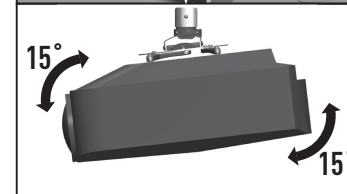

PPC 1000
PPC 2000
Projector ceiling support

 **PPC 1000 Max. 15 kg / 33 lbs**
PPC 2000 Max. 25 kg / 55 lbs

(GB) Subject to printing errors and technical amendments.
 (NL) Drukfouten en technische wijzigingen voorbehouden.
 (F) Sous réserve de fautes d'impression et de modifications techniques.
 (D) Für Druckfehler übernehmen wir keine Verantwortung. Technische Änderungen vorbehalten.
 (E) Reservados errores de imprenta y sujeta a modificaciones.
 (I) Con riserva di modifiche tecniche e di eventuali errori di stampa.
 (P) Reserva-se a ocorrência de galhas e de modificações técnicas.
 (H) Nyomdahibák és technikai változtatások joga fenntartva.
 (PL) Zastrzega się możliwość występowania błędów drukarskich i zmian technicznych.
 (RUS) Возможны ошибки при печати и технические модификации.