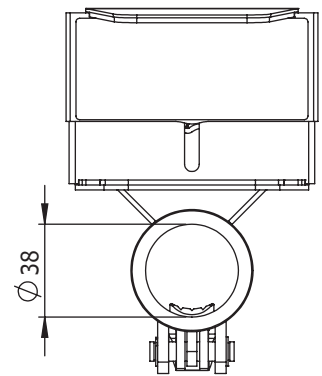

52.402

ViewMate Thin Client Titalur 402

El soporte ViewMate para cliente liviano se apoya sobre el brazo del monitor ViewMate Ecoline/Style. El soporte, que se fija en el poste o una superficie similar al brazo del monitor, es ajustable en altura, evitando que el brazo interfiera con el soporte. Hay más espacio sobre el escritorio, que está libre de cables. El soporte para cliente liviano es ajustable en anchura entre 42-65mm, mediante un botón situado en la parte deslizante del soporte.

- Apto para brazos de monitores ViewMate Ecoline/Modular montados sobre postes
- Apto para clientes livianos de entre 42-65mm de ancho y 300mm de altura máxima
- Provisto de una capa de caucho antideslizante para un cómodo montaje
- Una palanca de ajuste rápido permite su regulación en altura en continuo
- Puede moverse hacia arriba y hacia abajo en paralelo al brazo del monitor
- Máx. capacidad de peso: 7kg
- Máx. dimensiones (axpxa): 123-147 x 104 x 139mm

 viewmate

DFX.# 52.402

plata

150 x 130 x 150mm

0,76kg

805410524029

max 300mm

42-65mm