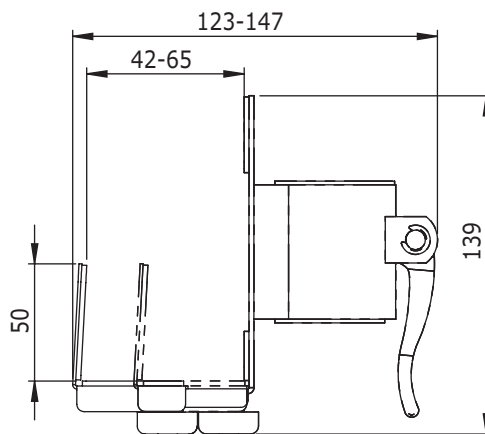

52.402

ViewMate Thin Client Titalur 402

El soporte ViewMate para cliente liviano se apoya sobre el brazo del monitor ViewMate Ecoline/Style. El soporte, que se fija en el poste o una superficie similar al brazo del monitor, es ajustable en altura, evitando que el brazo interfiera con el soporte. Hay más espacio sobre el escritorio, que está libre de cables. El soporte para cliente liviano es ajustable en anchura entre 42-65mm, mediante un botón situado en la parte deslizante del soporte.

- Apto para brazos de monitores ViewMate Ecoline/Modular montados sobre postes
- Apto para clientes livianos de entre 42-65mm de ancho y 300mm de altura máxima
- Provisto de una capa de caucho antideslizante para un cómodo montaje
- Una palanca de ajuste rápido permite su regulación en altura en continuo
- Puede moverse hacia arriba y hacia abajo en paralelo al brazo del monitor
- Máx. capacidad de peso: 7kg
- Máx. dimensiones (axpxa): 123-147 x 104 x 139mm

 viewmate

DFX.# 52.402

plata

150 x 130 x 150mm

0,76kg

805410524029

max 300mm

42-65mm