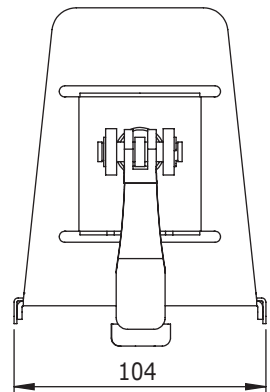

52.402

ViewMate Thin Client Titalur 402

El soporte ViewMate para cliente liviano se apoya sobre el brazo del monitor ViewMate Ecoline/Style. El soporte, que se fija en el poste o una superficie similar al brazo del monitor, es ajustable en altura, evitando que el brazo interfiera con el soporte. Hay más espacio sobre el escritorio, que está libre de cables. El soporte para cliente liviano es ajustable en anchura entre 42-65mm, mediante un botón situado en la parte deslizante del soporte.

- Apto para brazos de monitores ViewMate Ecoline/Modular montados sobre postes
- Apto para clientes livianos de entre 42-65mm de ancho y 300mm de altura máxima
- Provisto de una capa de caucho antideslizante para un cómodo montaje
- Una palanca de ajuste rápido permite su regulación en altura en continuo
- Puede moverse hacia arriba y hacia abajo en paralelo al brazo del monitor
- Máx. capacidad de peso: 7kg
- Máx. dimensiones (axpxa): 123-147 x 104 x 139mm

 viewmate

DFX.# 52.402

plata

150 x 130 x 150mm

0,76kg

805410524029

max 300mm

42-65mm