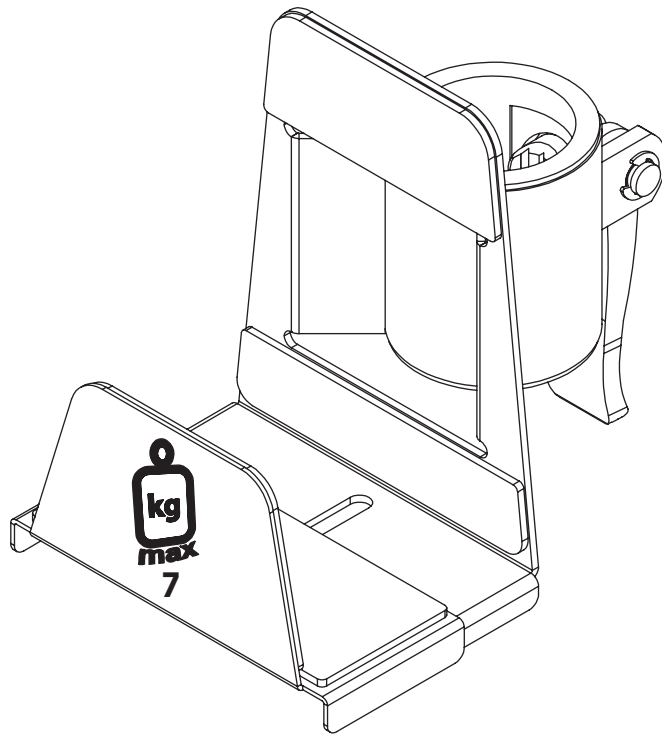

52.402

ViewMate Thin Client Titalur 402

El soporte ViewMate para cliente liviano se apoya sobre el brazo del monitor ViewMate Ecoline/Style. El soporte, que se fija en el poste o una superficie similar al brazo del monitor, es ajustable en altura, evitando que el brazo interfiera con el soporte. Hay más espacio sobre el escritorio, que está libre de cables. El soporte para cliente liviano es ajustable en anchura entre 42-65mm, mediante un botón situado en la parte deslizante del soporte.

- Apto para brazos de monitores ViewMate Ecoline/Modular montados sobre postes
- Apto para clientes livianos de entre 42-65mm de ancho y 300mm de altura máxima
- Provisto de una capa de caucho antideslizante para un cómodo montaje
- Una palanca de ajuste rápido permite su regulación en altura en continuo
- Puede moverse hacia arriba y hacia abajo en paralelo al brazo del monitor
- Máx. capacidad de peso: 7kg
- Máx. dimensiones (axpxa): 123-147 x 104 x 139mm

 viewmate

DFX.# 52.402

plata

150 x 130 x 150mm

0,76kg

805410524029

max 300mm

42-65mm