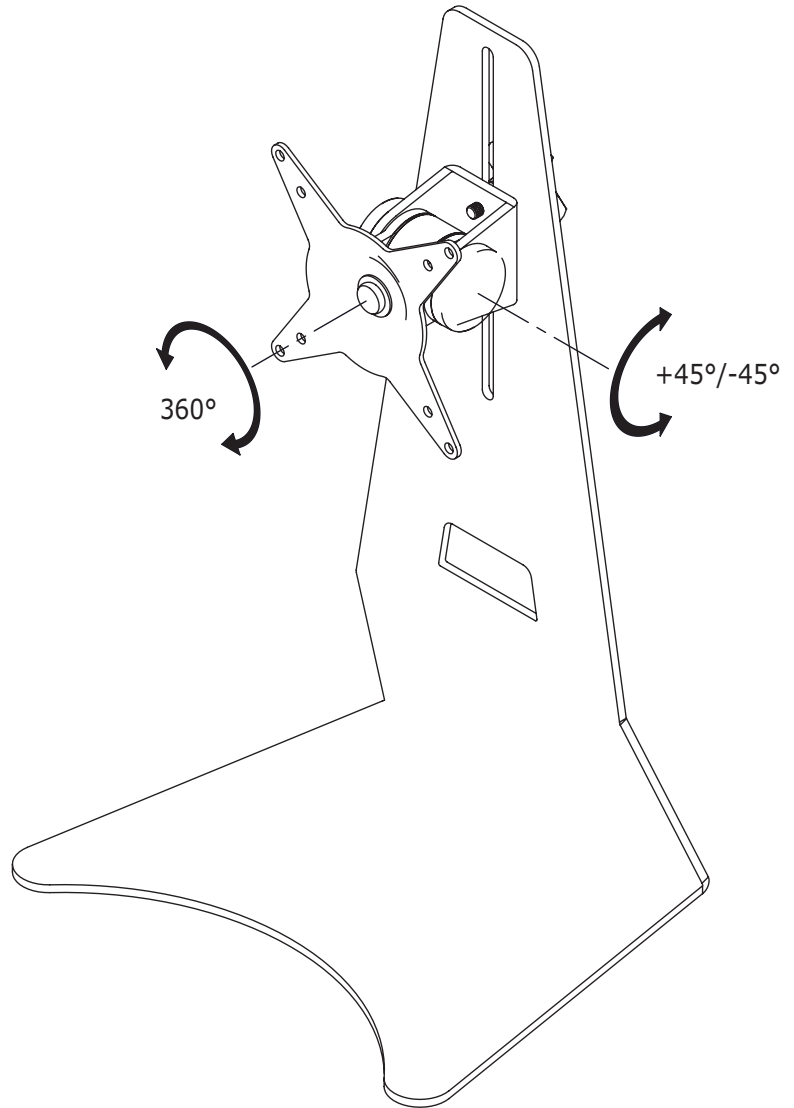

49.302

ViewMate Style Support Écran Acrylique 302

Ce support pour écran en acrylique d'une épaisseur de 10mm apporte une plus grande flexibilité à votre poste de travail. Totalement transparent, ce support donne l'impression que votre écran est en " lévitation " et que votre bureau est plus spacieux.

- Adapté pour un seul écran
- Acrylique transparent de 10mm d'épaisseur
- Réglage de la hauteur 240-390mm
- Socle équilibré
- Conformité VESA: MIS-D 75 x 75/100 x 100mm
- Poids max. supporté: 6kg/écran (jusqu'à 24"/24"W)
- Rotation 360°, inclinaison 180°
- Dimensions du socle 250 x 202mm
- Possibilité d'élever l'écran sur 100mm de plus que la plupart des autres socles communément livrés avec l'écran.

 viewmate

DFX.# 49.302

Acrylique transparent

465 x 235 x 270mm

2,1kg

805410493028

24"W/61cm

6kg

150mm

180°

50°

360°

75/100mm

viewmate

Dealer