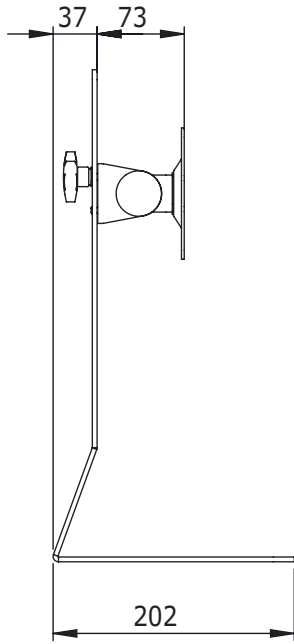

49.302

ViewMate Style Support Écran Acrylique 302

Ce support pour écran en acrylique d'une épaisseur de 10mm apporte une plus grande flexibilité à votre poste de travail. Totalement transparent, ce support donne l'impression que votre écran est en " lévitation " et que votre bureau est plus spacieux.

- Adapté pour un seul écran
- Acrylique transparent de 10mm d'épaisseur
- Réglage de la hauteur 240-390mm
- Socle équilibré
- Conformité VESA: MIS-D 75 x 75/100 x 100mm
- Poids max. supporté: 6kg/écran (jusqu'à 24"/24"W)
- Rotation 360°, inclinaison 180°
- Dimensions du socle 250 x 202mm
- Possibilité d'élever l'écran sur 100mm de plus que la plupart des autres socles communément livrés avec l'écran.

 viewmate

DFX.# 49.302

Acrylique transparent

465 x 235 x 270mm

2,1kg

805410493028

24"W/61cm

6kg

150mm

180°

50°

360°

75/100mm

viewmate

Dealer