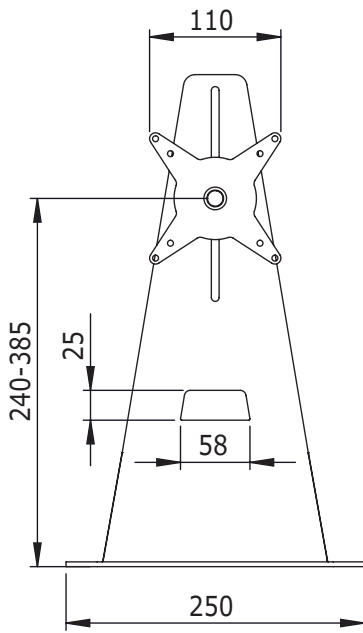

49.302

ViewMate Style Support Écran Acrylique 302

Ce support pour écran en acrylique d'une épaisseur de 10mm apporte une plus grande flexibilité à votre poste de travail. Totalement transparent, ce support donne l'impression que votre écran est en " lévitation " et que votre bureau est plus spacieux.

- Adapté pour un seul écran
- Acrylique transparent de 10mm d'épaisseur
- Réglage de la hauteur 240-390mm
- Socle équilibré
- Conformité VESA: MIS-D 75 x 75/100 x 100mm
- Poids max. supporté: 6kg/écran (jusqu'à 24"/24"W)
- Rotation 360°, inclinaison 180°
- Dimensions du socle 250 x 202mm
- Possibilité d'élever l'écran sur 100mm de plus que la plupart des autres socles communément livrés avec l'écran.

 viewmate

DFX.# 49.302

Acrylique transparent

465 x 235 x 270mm

2,1kg

805410493028

24"W/61cm

6kg

150mm

180°

50°

360°

75/100mm

viewmate

Dealer