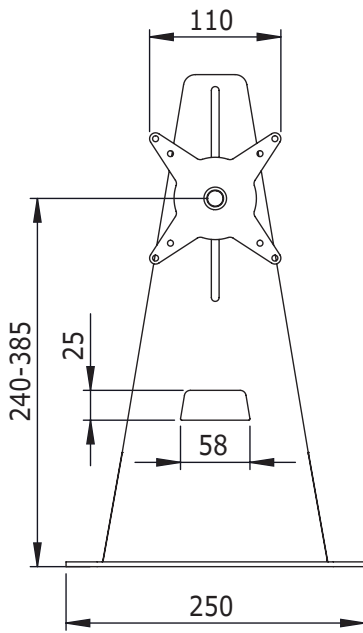

## ViewMate Style Monitor Stand Acryl 302

Deze stevige bureaustand van 10mm acrylaat biedt flexibiliteit op de werkplek. Door volledig doorzichtig te zijn, wekt deze stand de indruk dat de monitor 'zweeft'. Hierdoor ogen het bureau en werkgebied ruimer en rustiger.

- Bevestigt één monitor
- Gemaakt van 10mm dik helder acryl
- Hoogteverstelbaar 240-390mm
- Gebalanceerde voet
- VESA: MIS-D 75 x 75/100 x 100mm compatibel
- Max. draagvermogen van 6kg/monitor (t/m 24"/24"W)
- Roteren 360°, neigen 50°
- Voetafdruk (bxd): 250 x 202mm
- Is circa 100mm hoger te verstellen dan de standaard monitorvoet

 viewmate

**DFX.# 49.302**

**holder acryl**

**465 x 235 x 270mm**

**2,1kg**

**805410493028**

24\"/>

6kg

150mm

180°

50°

360°

75/100mm

viewmate

Dealer