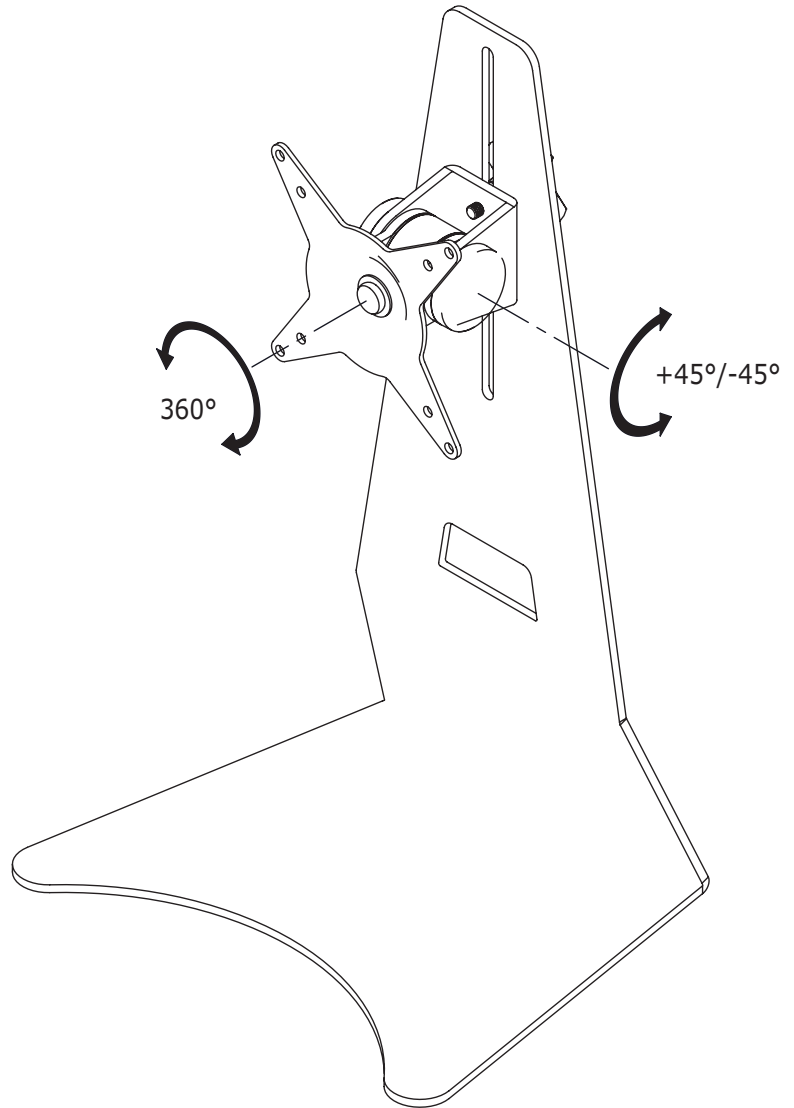

## ViewMate Style Monitor Stand Acryl 302

Deze stevige bureaustand van 10mm acrylaat biedt flexibiliteit op de werkplek. Door volledig doorzichtig te zijn, wekt deze stand de indruk dat de monitor 'zweeft'. Hierdoor ogen het bureau en werkgebied ruimer en rustiger.

- Bevestigt één monitor
- Gemaakt van 10mm dik helder acryl
- Hoogteverstelbaar 240-390mm
- Gebalanceerde voet
- VESA: MIS-D 75 x 75/100 x 100mm compatibel
- Max. draagvermogen van 6kg/monitor (t/m 24"/24"W)
- Roteren 360°, neigen 50°
- Voetafdruk (bxd): 250 x 202mm
- Is circa 100mm hoger te verstellen dan de standaard monitorvoet

 viewmate

**DFX.# 49.302**

**holder acryl**

**465 x 235 x 270mm**

**2,1kg**

**805410493028**

24\"/>

6kg

150mm

180°

50°

360°

75/100mm

viewmate

Dealer