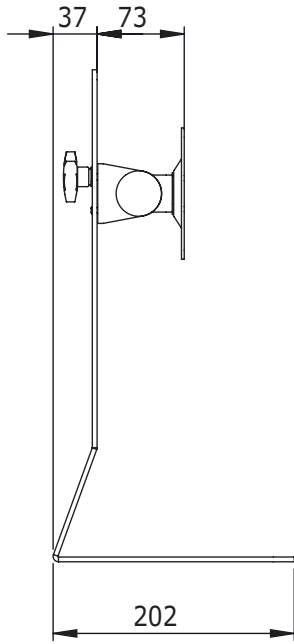

## ViewMate Style Monitor Stand Acryl 302

Deze stevige bureaustand van 10mm acrylaat biedt flexibiliteit op de werkplek. Door volledig doorzichtig te zijn, wekt deze stand de indruk dat de monitor 'zweeft'. Hierdoor ogen het bureau en werkgebied ruimer en rustiger.

- Bevestigt één monitor
- Gemaakt van 10mm dik helder acryl
- Hoogteverstelbaar 240-390mm
- Gebalanceerde voet
- VESA: MIS-D 75 x 75/100 x 100mm compatibel
- Max. draagvermogen van 6kg/monitor (t/m 24"/24"W)
- Roteren 360°, neigen 50°
- Voetafdruk (bxd): 250 x 202mm
- Is circa 100mm hoger te verstellen dan de standaard monitorvoet

 viewmate

**DFX.# 49.302**

**holder acryl**

**465 x 235 x 270mm**

**2,1kg**

**805410493028**

24\"/>

6kg

150mm

180°

50°

360°

75/100mm

viewmate

Dealer