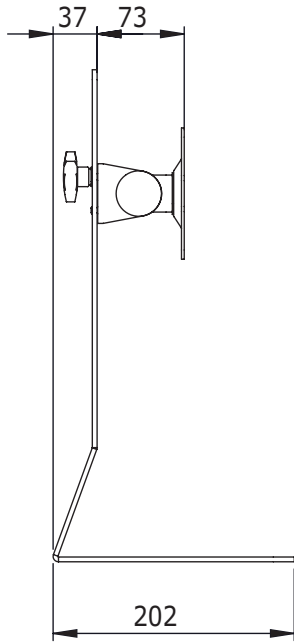

49.302

ViewMate Style Brazo para monitor acrílico 302

Este soporte acrílico de escritorio de 10mm añade flexibilidad al entorno de trabajo. Al ser completamente transparente, el soporte de escritorio da la impresión de un monitor 'flotante'. Dando un aspecto al escritorio más espacioso.

- Montaje para un único monitor
- Transparente, acrílico, 10mm de grosor
- Altura ajustable de 240-390mm
- Pie ajustable
- VESA: compatible con MIS-D 75 x 75/100 x 100mm
- Capacidad de carga máxima de 6kg/monitor (hasta 24"/24"W)
- Rotación 360°, inclinación 180°
- Tamaño de la base 250 x 202mm

 viewmate

DFX.# 49.302

acrílico transparente

465 x 235 x 270mm

2,1kg

805410493028

24"W/61cm

6kg

150mm

180°

50°

360°

75/100mm

Dealer