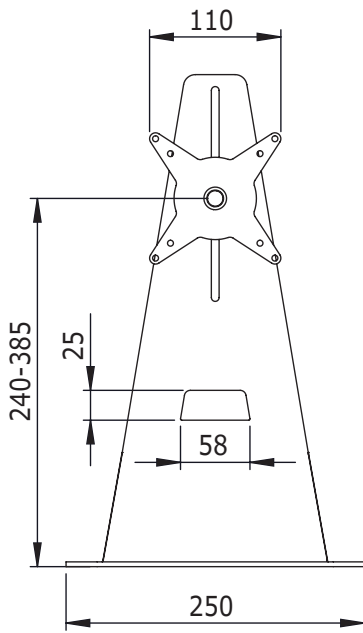

49.302

ViewMate Style Brazo para monitor acrílico 302

Este soporte acrílico de escritorio de 10mm añade flexibilidad al entorno de trabajo. Al ser completamente transparente, el soporte de escritorio da la impresión de un monitor 'flotante'. Dando un aspecto al escritorio más espacioso.

- Montaje para un único monitor
- Transparente, acrílico, 10mm de grosor
- Altura ajustable de 240-390mm
- Pie ajustable
- VESA: compatible con MIS-D 75 x 75/100 x 100mm
- Capacidad de carga máxima de 6kg/monitor (hasta 24"/24"W)
- Rotación 360°, inclinación 180°
- Tamaño de la base 250 x 202mm

 viewmate

DFX.# 49.302

acrílico transparente

465 x 235 x 270mm

2,1kg

805410493028

24"W/61cm

6kg

150mm

180°

50°

360°

75/100mm

Dealer