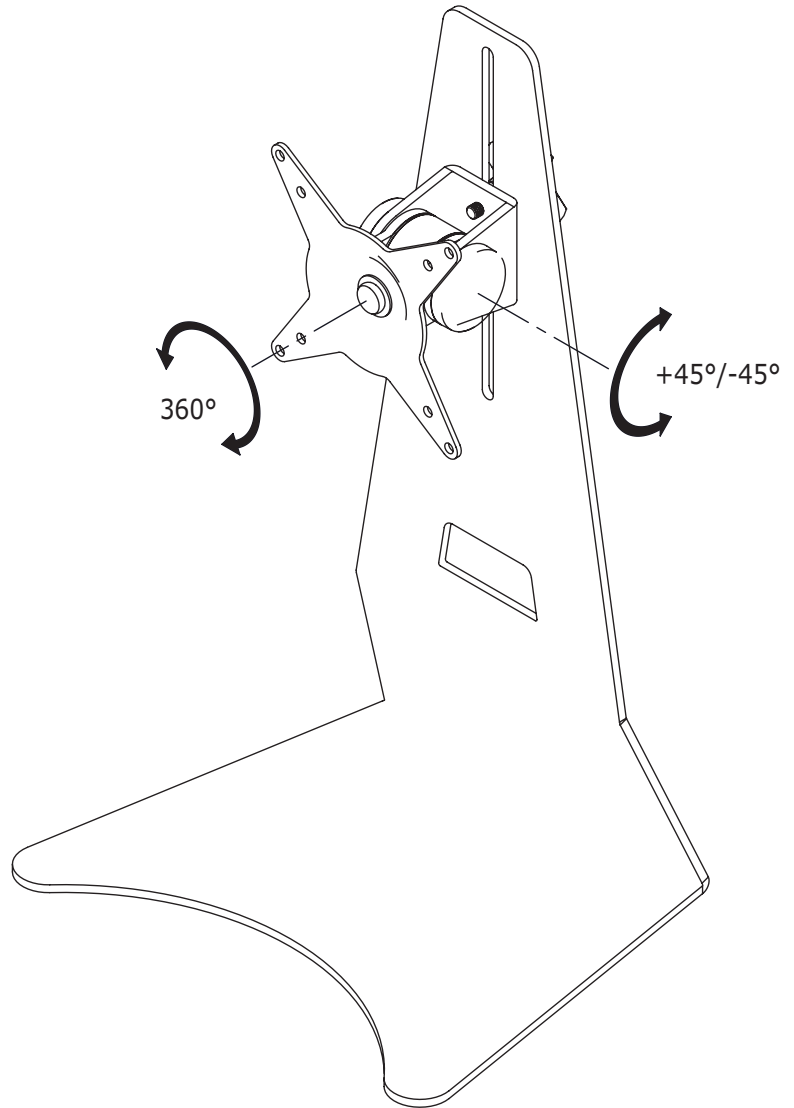

49.302

ViewMate Style Brazo para monitor acrílico 302

Este soporte acrílico de escritorio de 10mm añade flexibilidad al entorno de trabajo. Al ser completamente transparente, el soporte de escritorio da la impresión de un monitor 'flotante'. Dando un aspecto al escritorio más espacioso.

- Montaje para un único monitor
- Transparente, acrílico, 10mm de grosor
- Altura ajustable de 240-390mm
- Pie ajustable
- VESA: compatible con MIS-D 75 x 75/100 x 100mm
- Capacidad de carga máxima de 6kg/monitor (hasta 24"/24"W)
- Rotación 360°, inclinación 180°
- Tamaño de la base 250 x 202mm

 viewmate

DFX.# 49.302

acrílico transparente

465 x 235 x 270mm

2,1kg

805410493028

24"W/61cm

6kg

150mm

180°

50°

360°

75/100mm

Dealer