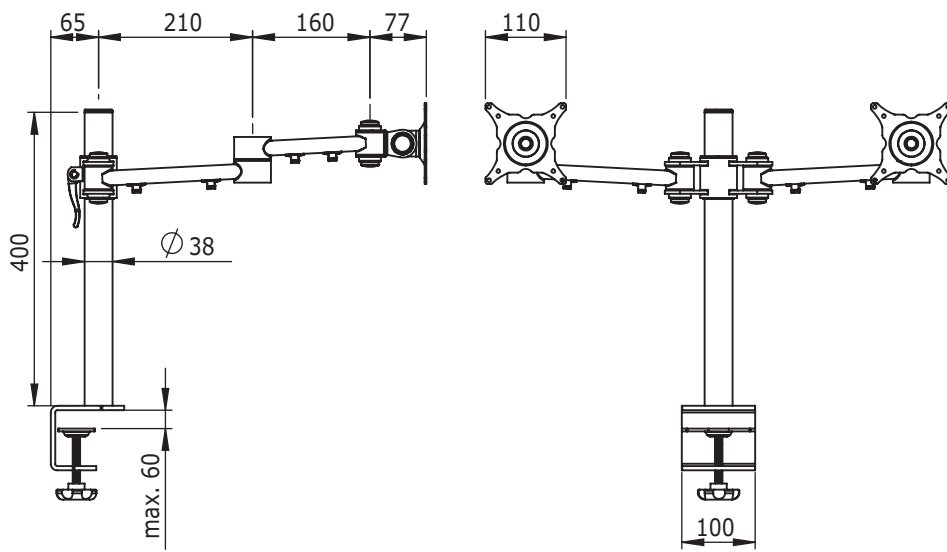

52.222

ViewMate Ecoline Monitorarm 222

Dit Ecoline product bewijst dat een slimme oplossing voor het ergonomisch gebruik van twee monitoren niet duurder hoeft te zijn dan de monitoren zelf al waren. Ook dit product heeft een verstelbare kijkhoek, hoogte en diepte.

- Bevestigt twee monitoren horizontaal op een enkele paal
- Totaal armbereik 480mm
- Diepteverstelbaar
- Hoogteverstelbaar
- VESA: MIS-D 75 x 75/100 x 100mm compatibel
- Roteren 360°, neigen 180°, zwenken 180°
- Max. draagvermogen van 15kg/monitor (t/m 24"/24"W)
- Paal hoogte 400mm
- Paal diameter 38mm
- Snelverstel van de paalmontage
- Geïntegreerde bureaaklem
- Max. klemcapaciteit 60mm

viewmate

DFX.# 52.222

silver

620 x 240 x 130mm

5,8kg

805410522223

24"W/61cm

(2x) 15kg

400mm

180°

180°

360°

75/100mm

Dealer