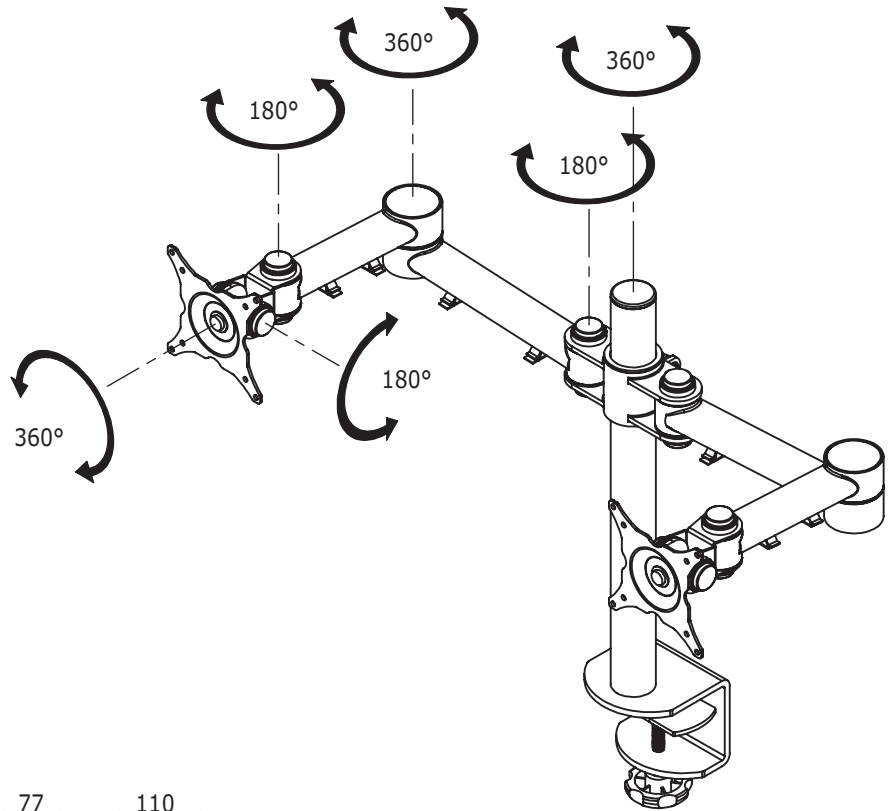

52.222

ViewMate Ecoline Monitorarm 222

Dit Ecoline product bewijst dat een slimme oplossing voor het ergonomisch gebruik van twee monitoren niet duurder hoeft te zijn dan de monitoren zelf al waren. Ook dit product heeft een verstelbare kijkhoek, hoogte en diepte.

- Bevestigt twee monitoren horizontaal op een enkele paal
- Totaal armbereik 480mm
- Diepteverstelbaar
- Hoogteverstelbaar
- VESA: MIS-D 75 x 75/100 x 100mm compatibel
- Roteren 360°, neigen 180°, zwenken 180°
- Max. draagvermogen van 15kg/monitor (t/m 24"/24"W)
- Paal hoogte 400mm
- Paal diameter 38mm
- Snelverstel van de paalmontage
- Geïntegreerde bureaaklem
- Max. klemcapaciteit 60mm

viewmate

DFX.# 52.222

silver

620 x 240 x 130mm

5,8kg

805410522223

24"W/61cm

(2x) 15kg

400mm

180°

180°

360°

75/100mm

Dealer