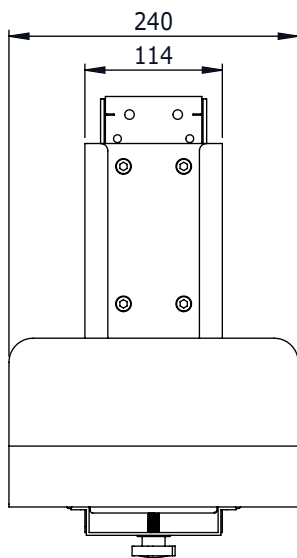

## Support pour UC pour système de rail mural / fixation murale

Ce support pour UC convient à tous les systèmes combo de rail mural de Dataflex. Grâce au mécanisme de serrage réglable en largeur, pratiquement tous les ordinateurs de bureau et postes de travail courants peuvent être solidement installés dans ce support pour UC. Comme tous les autres éléments des systèmes de rail mural, le support est réglable en hauteur sur le rail. De ce fait, il peut être monté aussi bien au-dessus qu'en dessous de l'écran.

- Compatible avec tous les systèmes combo de rail mural
- Fixation coulissante 56.092 incluse
- Convient aux ordinateurs d'une épaisseur de 151 à 257mm
- Bouton de réglage pratique inclus
- Peut également être fixé au mur sans le système de rail
- Livré sans les vis et chevilles pour la fixation murale sans rail

PC SOLUTIONS  
by Dataflex

**DFX.# 32.412**

**gris clair**

**385 x 175 x 165mm**

**3,380kg**

**805410324124**

151-257mm

20kg