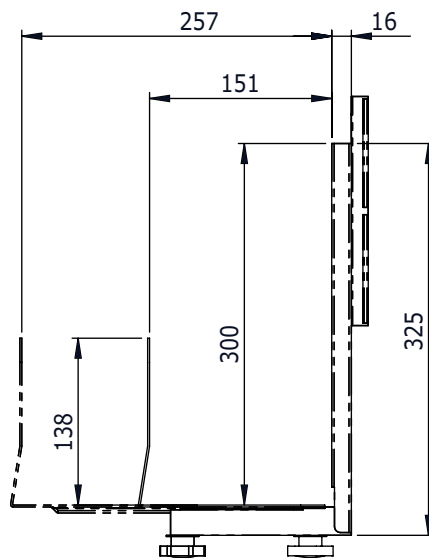

## Support pour UC pour système de rail mural / fixation murale

Ce support pour UC convient à tous les systèmes combo de rail mural de Dataflex. Grâce au mécanisme de serrage réglable en largeur, pratiquement tous les ordinateurs de bureau et postes de travail courants peuvent être solidement installés dans ce support pour UC. Comme tous les autres éléments des systèmes de rail mural, le support est réglable en hauteur sur le rail. De ce fait, il peut être monté aussi bien au-dessus qu'en dessous de l'écran.

PC SOLUTIONS  
by Dataflex

**DFX.# 32.412**

**gris clair**

**385 x 175 x 165mm**

**3,380kg**

**805410324124**

151-257mm

20kg