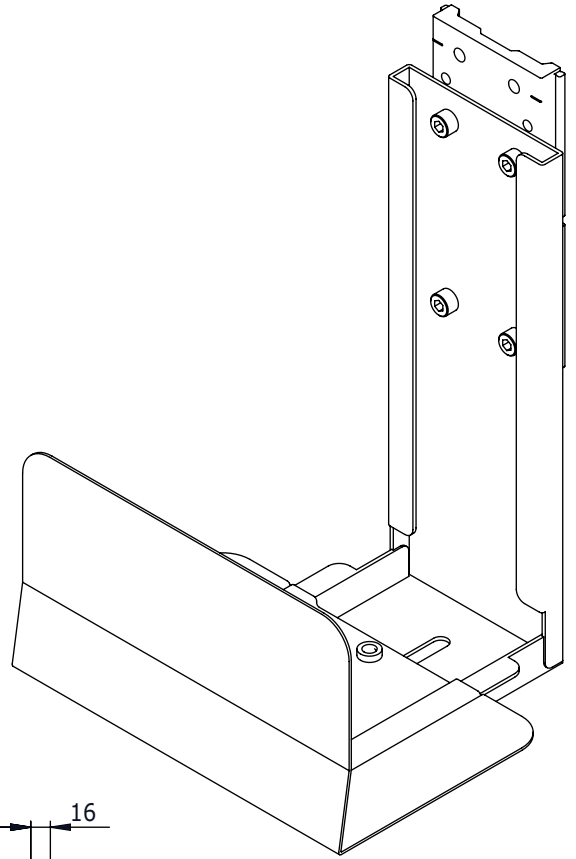

## Support pour UC pour système de rail mural / fixation murale

Ce support pour UC convient à tous les systèmes combo de rail mural de Dataflex. Grâce au mécanisme de serrage réglable en largeur, pratiquement tous les ordinateurs de bureau et postes de travail courants peuvent être solidement installés dans ce support pour UC. Comme tous les autres éléments des systèmes de rail mural, le support est réglable en hauteur sur le rail. De ce fait, il peut être monté aussi bien au-dessus qu'en dessous de l'écran.

- Compatible avec tous les systèmes combo de rail mural
- Fixation coulissante 56.092 incluse
- Convient aux ordinateurs d'une épaisseur de 151 à 257mm
- Bouton de réglage pratique inclus
- Peut également être fixé au mur sans le système de rail
- Livré sans les vis et chevilles pour la fixation murale sans rail

PC SOLUTIONS  
by Dataflex

**DFX.# 32.412**

**gris clair**

**385 x 175 x 165mm**

**3,380kg**

**805410324124**

151-257mm

20kg