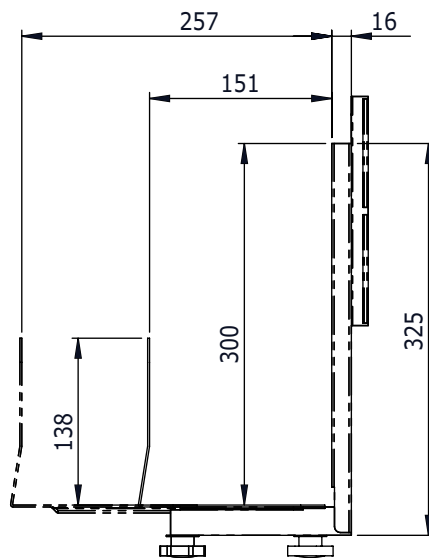

## CPU-houder voor wand-railsysteem/muurbevestiging

Deze CPU-houder is geschikt voor alle combo wand-railsystemen van Dataflex. Door het in breedte verstelbare klemmechanisme kunnen vrijwel alle veel voorkomende desktop pc's en workstations stevig in de CPU-houder worden geïnstalleerd. Net als alle andere wand-railsysteemonderdelen is de houder vrij in hoogte verstelbaar op de rail. Hierdoor kan deze zowel boven als onder een monitor gemonteerd worden.

- Compatible met alle Dataflex combo wand-railsystemen
- Inclusief wand-railgeleider 56.092
- Geschikt voor PC's met een dikte van 151-257mm
- Met handzame instelknop
- Ook zonder railsysteem apart aan een muur te bevestigen
- Exclusief de pluggen en schroeven voor aparte muurbevestiging

**DFX.# 32.412**

**zilver**

**385 x 175 x 165mm**

**3,380kg**

**805410324124**

151-257mm

20kg

Dealer