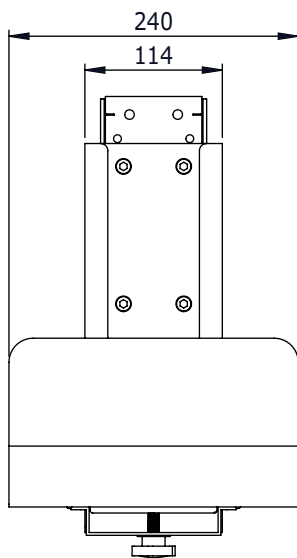

## CPU-houder voor wand-railsysteem/muurbevestiging

Deze CPU-houder is geschikt voor alle combo wand-railsystemen van Dataflex. Door het in breedte verstelbare klemmechanisme kunnen vrijwel alle veel voorkomende desktop pc's en workstations stevig in de CPU-houder worden geïnstalleerd. Net als alle andere wand-railsysteemonderdelen is de houder vrij in hoogte verstelbaar op de rail. Hierdoor kan deze zowel boven als onder een monitor gemonteerd worden.

- Compatible met alle Dataflex combo wand-railsystemen
- Inclusief wand-railgeleider 56.092
- Geschikt voor PC's met een dikte van 151-257mm
- Met handzame instelknop
- Ook zonder railsysteem apart aan een muur te bevestigen
- Exclusief de pluggen en schroeven voor aparte muurbevestiging

**DFX.# 32.412**

**zilver**

**385 x 175 x 165mm**

**3,380kg**

**805410324124**

151-257mm

20kg

Dealer