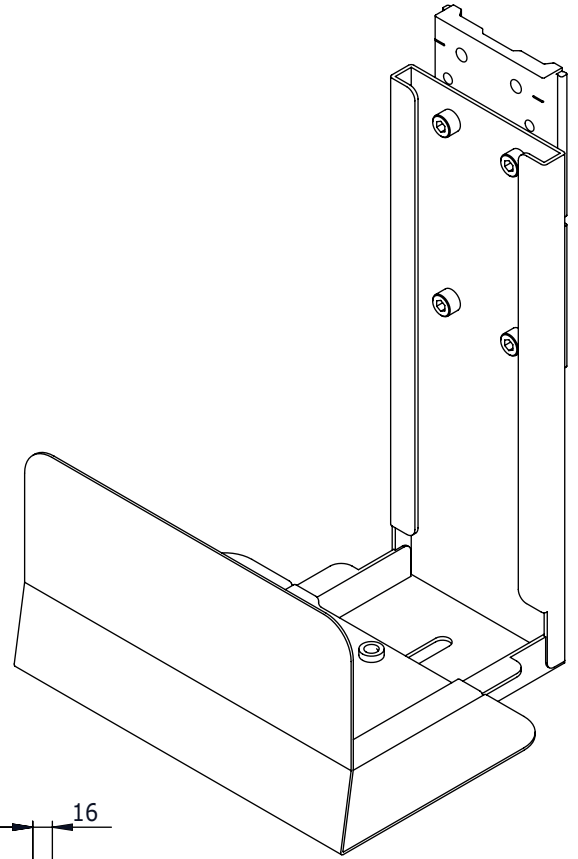

## CPU-houder voor wand-railsysteem/muurbevestiging

Deze CPU-houder is geschikt voor alle combo wand-railsystemen van Dataflex. Door het in breedte verstelbare klemmechanisme kunnen vrijwel alle veel voorkomende desktop pc's en workstations stevig in de CPU-houder worden geïnstalleerd. Net als alle andere wand-railsysteemonderdelen is de houder vrij in hoogte verstelbaar op de rail. Hierdoor kan deze zowel boven als onder een monitor gemonteerd worden.

- Compatible met alle Dataflex combo wand-railsystemen
- Inclusief wand-railgeleider 56.092
- Geschikt voor PC's met een dikte van 151-257mm
- Met handzame instelknop
- Ook zonder railsysteem apart aan een muur te bevestigen
- Exclusief de pluggen en schroeven voor aparte muurbevestiging

**DFX.# 32.412**

**zilver**

**385 x 175 x 165mm**

**3,380kg**

**805410324124**

151-257mm

20kg

Dealer