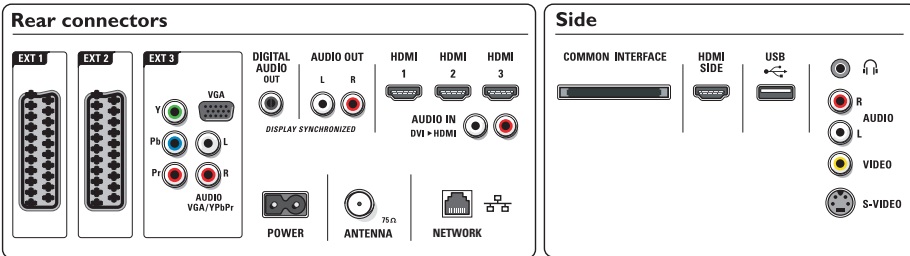

MPEG4*

- Tuner bantları: Hiperbant, S Kanalı, UHF, VHF

Bağlanabilirlik

- Ext 1 Scart: Sol/Sağ Ses, CVBS girişi, RGB
- Ext 2 Scart: Sol/Sağ Ses, CVBS girişi, RGB
- Ext 3: YPbPr, Sol/Sağ Ses girişi, VGA PC-girişi
- Ext 4: HDMI v1.3
- Ext 5: HDMI v1.3
- Ext 6: HDMI v1.3
- EasyLink (HDMI-CEC): Tek dokunuşla oynatma, Sistem ses kontrolü, Sistem bekleme
- Ön / Yan bağlantılar: HDMI v1.3, S-video girişi, CVBS girişi, Sol/Sağ Ses girişi, Kulaklık çıkışı, USB
- PC ağ bağlantısı: DLNA 1.0 onaylı
- Diğer bağlantılar: Analog ses Sol/Sağ çıkışı, S/PDIF çıkışı (koaksiyel), Ortak Arayüz

Güç

- Ortam sıcaklığı: 5 C° - 35 C°
- Şebeke elektrigi: AC 220 - 240 V +/- %10
- Güç tüketimi: 205 W
- Güç (Enerji tasarruf modu): 155 W
- Bekleme durumunda güç tüketimi: 0,15 W

Boyutlar

- Set boyutları (G x Y x D): 1004 x 645 x 111 mm
- Stand dahil boyutları ayarla (G x Y x D): 1004 x 712 x 201 mm
- Ambalaja birlikte Ağırlık: 34,7 kg
- Ürün ağırlığı: 30,6 kg
- Ürün ağırlığı (+stand): 33,5 kg
- Kutu boyutları (G x Y x D): 1092 x 845 x 300 mm
- Renkli kabin: Hassas Krom ve yarı saydam
- VESA duvara monte edilmeye uygun: 200 x 200 mm

Aksesuarlar

- Birlikte Verilen Aksesuarlar: Dönebilen masaüstü standı, Duvara montaj aparatı, RF anten kablosu, Güç kablosu, Hızlı başlangıç kılavuzu, Kullanım Kılavuzu, Garanti belgesi, Uzaktan Kumanda, Uzaktan kumanda pilleri

Yayın tarihi 2010-02-19

Sürüm: 10.0.6

12 NC: 8670 000 38467
EAN: 87 12581 40784 1

© 2010 Koninklijke Philips Electronics N.V.
Tüm hakları saklıdır.

Teknik özellikler üzerinde önceden haber vermeden değişiklik yapılabilir Ticari markalar, Koninklijke Philips Electronics N.V. şirketi veya ilgili kuruluşlara aittir.

www.philips.com

* DVB-T desteği sadece belirli ülkelerde sağlanır
* DVB-T MPEG4 yalnızca: Fransa, İspanya, Danimarka, Norveç, Finlandiya ve İsveç içindir. DVB-C MPEG4 yalnızca seçilen sağlayıcılar içindir: Danimarka, Norveç, Finlandiya, İsveç. En güncel bilgi televizyonun tip plakasında veya www.philips.com/support adresinde, belirli tip numarası altında bulunabilir.