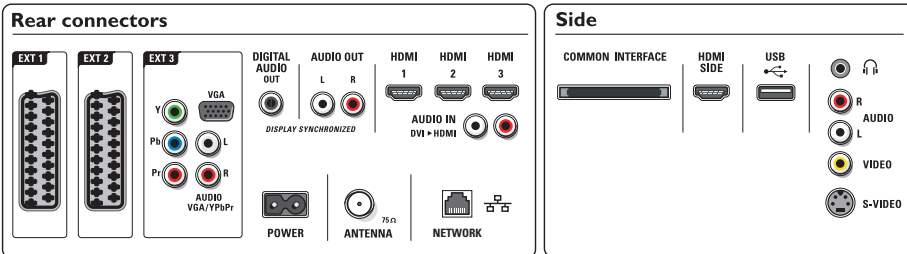

MPEG4*

- Tuner bantları: Hiperbant, S Kanalı, UHF, VHF

Bağlanabilirlik

- Ext 1 Scart: Sol/Sağ Ses, CVBS girişi, RGB
- Ext 2 Scart: Sol/Sağ Ses, CVBS girişi, RGB
- Ext 3: YPbPr, Sol/Sağ Ses girişi, VGA PC-girişi
- Ext 4: HDMI v1.3
- Ext 5: HDMI v1.3
- Ext 6: HDMI v1.3
- EasyLink (HDMI-CEC): Tek dokunuşla oynatma, Sistem ses kontrolü, Sistem bekleme
- Ön / Yan bağlantılar: HDMI v1.3, S-video girişi, CVBS girişi, Sol/Sağ Ses girişi, Kulaklık çıkışı, USB
- PC ağ bağlantısı: DLNA 1.0 onaylı
- Diğer bağlantılar: Analog ses Sol/Sağ çıkışı, S/PDIF çıkışı (koaksiyel), Ortak Arayüz

Güç

- Ortam sıcaklığı: 5 C° - 35 C°
- Şebeke elektrigi: AC 220 - 240 V +/- %10
- Güç tüketimi: 223 W
- Güç (Enerji tasarruf modu): 165 W
- Bekleme durumunda güç tüketimi: 0,15 W

Boyutlar

- Set boyutları (G x Y x D): 1120 x 715 x 130 mm
- Stand dahil boyutları ayarla (G x Y x D): 1120 x 810 x 305 mm
- Ambalaja birlikte Ağırlık: 49,3 kg
- Ürün ağırlığı: 39,2 kg
- Ürün ağırlığı (+stand): 48,5 kg
- Kutu boyutları (G x Y x D): 1218 x 1033 x 332 mm
- Renkli kabin: Hassas Krom ve yarı saydam
- VESA duvara monte edilmeye uygun: 300 x 300 mm

Aksesuarlar

- Birlikte Verilen Aksesuarlar: Dönebilen masaüstü standı, Duvara montaj aparatı, RF anten kablosu, Güç kablosu, Hızlı başlangıç kılavuzu, Kullanım Kılavuzu, Garanti belgesi, Uzaktan Kumanda, Uzaktan kumanda pilleri

Yayın tarihi 2010-02-19

Sürüm: 9.0.8

12 NC: 8670 000 35097
EAN: 87 12581 37571 3

© 2010 Koninklijke Philips Electronics N.V.
Tüm hakları saklıdır.

Teknik özellikler üzerinde önceden haber vermeden değişiklik yapılabilir. Ticari markalar, Koninklijke Philips Electronics N.V. şirketi veya ilgili kuruluşlara aittir.

www.philips.com