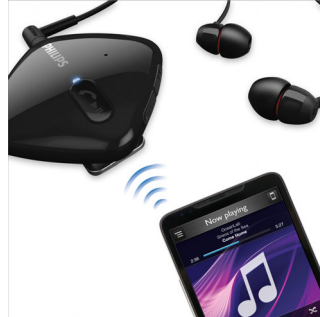

### Petits haut-parleurs puissants

Ces écouteurs Philips dotés de petits haut-parleurs puissants s'adaptent à la forme de vos oreilles et

reproduisent un son précis avec des basses profondes. Idéal pour un plaisir d'écoute total.

### Écouteurs intra-auriculaires ultra-compacts

Ces écouteurs intra-auriculaires ultra-compacts et légers sont adaptés aux oreilles de petite taille, pour des heures d'écoute dans un confort total.

### Contrôle sans fil, appels et musique

Pour écouter de la musique et basculer facilement sur des appels téléphoniques, le Bluetooth est insurpassable ! Pour écouter vos chansons préférées, appairez simplement votre casque Philips à votre smartphone ou à votre tablette Bluetooth. Il vous suffit de taper une fois sur la commande intuitive de chaque coque pour baisser le son ou mettre la musique en pause afin de téléphoner ou de prendre un appel.