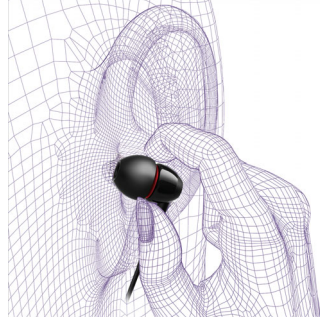

### Câble de charge USB pratique de 0,6 m

Câble USB pratique de 0,6 m pour une recharge facile via votre PC

### Étanchéité sonore parfaite

Avec leur haut-parleur extrêmement compact, ces écouteurs Philips tiennent parfaitement dans votre oreille. Grâce à leur conception ergonomique, ils éliminent les bruits extérieurs afin de vous offrir une expérience d'écoute intense.

### Petits haut-parleurs puissants

Ces écouteurs Philips dotés de petits haut-parleurs puissants s'adaptent à la forme de vos oreilles et

reproduisent un son précis avec des basses profondes. Idéal pour un plaisir d'écoute total.

### Écouteurs intra-auriculaires ultra-compacts

Ces écouteurs intra-auriculaires ultra-compacts et légers sont adaptés aux oreilles de petite taille, pour des heures d'écoute dans un confort total.