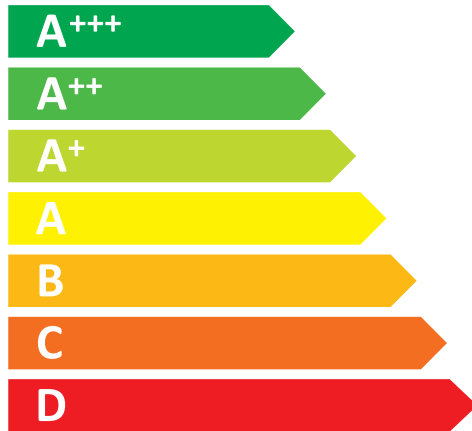

ENERG

енергия · ενεργεια

GT5240NSFW/ GT5240PVFW

GT5240SEFW

ENERGIA · ЕНЕРГИЯ
ΕΝΕΡΓΕΙΑ · ENERGIJA
ENERGY · ENERGIE · ENERGI

341
kWh/annum

270 L

102 L