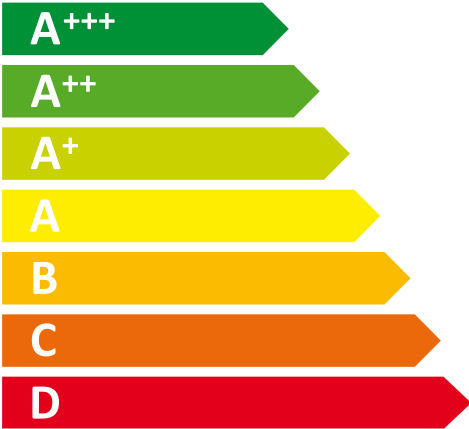

**ENERG**  
енергия · ενεργεια

# WHIRLPOOL

WBA34963 DFC S

ENERGIA · ЕНЕРГИЯ  
ΕΝΕΡΓΕΙΑ · ENERGIJA  
ENERGY · ENERGIE · ENERGI

**160**  
kWh/annum

**223** L

**109**L

**39** dB

2010/1060