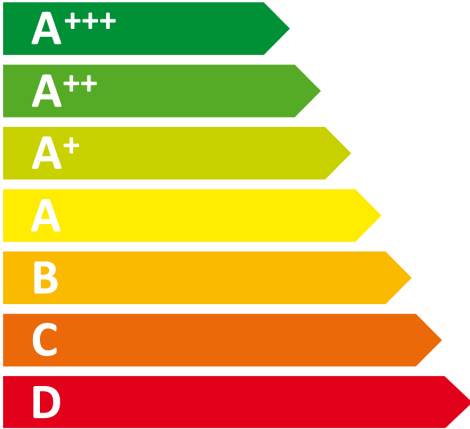

ENERG
енергия · ενεργεια

| AEG

|| S76090XNS1

ENERGIA · ЕНЕРГИЯ
ΕΝΕΡΓΕΙΑ · ENERGIJA
ENERGY · ENERGIE · ENERGI

354
kWh/annum

370 L

179 L

44 dB