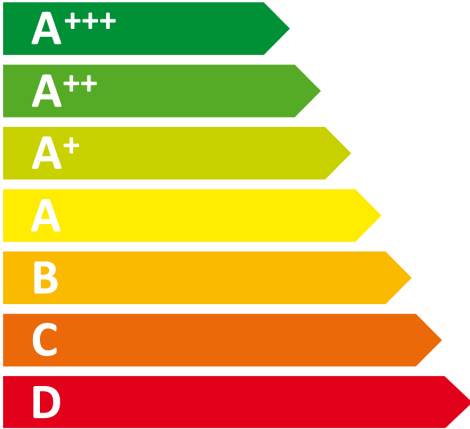

ENERG
енергия · ενεργεια

| AEG

|| S83600CMM3

A++

ENERGIA · ЕНЕРГИЯ
ΕΝΕΡΓΕΙΑ · ENERGIJA
ENERGY · ENERGIE · ENERGI

247

kWh/annum

280 L