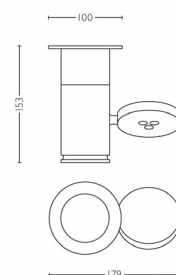

Lirio by Philips
Spot

Torno
LED

57140/31/LI

Crea la luce e controlla l'intensità

Torno. È tutto nel nome. Uno spot LED girevole estremamente flessibile, montato su colonna, che proietta la luce in qualsiasi direzione.

5714031LI

Specifiche

Aspetto e finitura

- Materiale: metallo
- Colore: bianco

Funzionalità aggiuntiva/accessorio incluso

- LED integrato: Sì
- PowerLED integrato: Sì
- Fasci luminosi ben definiti: Sì
- Compatibile con i dimmer da parete: Sì
- Ruotabile in qualsiasi direzione: Sì
- Parte superiore inclinabile (su-giù): Sì
- Parte superiore angolabile (sinistra-destra): Sì
- Luce spot regolabile: Sì
- Materiali di alta qualità: Sì

Dimensioni e peso del prodotto

- Altezza: 15,3 cm
- Lunghezza: 17,9 cm
- Larghezza: 17,9 cm
- Peso netto: 0,900 Kg

Specifiche tecniche

- Tensione di rete: Da 220 V a 240 V, 50-60 Hz
- Tecnologia lampadina: LED, Tensione di sicurezza estremamente ridotta
- Numero di lampadine: 1
- Watt lampadina inclusa: 7,5 W
- Watt max. lampadina sostitutiva: 7,5 W
- Colore della luce: Luce bianca calda, 2700 K
- Durata massima della lampadina: 20.000 ore
- Apertura fascio luminoso: 35°
- Codice IP: IP20, protezione contro gli oggetti superiori a 12,5 mm, nessuna protezione contro l'acqua
- Classe di protezione: II - doppio sistema di isolamento

Servizio

- Garanzia: 2 anni

Dimensioni e peso della confezione

- Altezza: 18,6 cm
- Lunghezza: 19,4 cm
- Larghezza: 11,4 cm
- Peso: 1,250 Kg

Varie

- Appositamente progettata per: Salotto e camera da letto
- Stile: Moderno
- Tipo: Spot