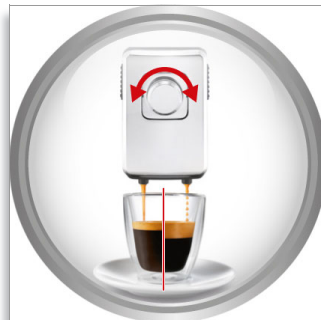

SBS (Saeco Brewing System)

Philips Saeco dispose d'un système exclusif pour vous permettre de définir l'intensité de votre espresso en jouant sur la quantité de crème selon vos goûts. Un petit bouton qui fait une grande différence.

Caractéristiques

Un espresso parfait

- Technologie Espresso: Système d'adaptation Saeco, Système d'arôme : pré-percolation, SBS : le sélecteur de crème

Multi-boissons

- Variations autour du lait: Ajusteur de mousse, Fonction automatique lait intégrée, Sélecteur de quantité de lait, Réservoir à lait amovible

Facile à utiliser

- Nettoyage et entretien: Rinçage automatique du circuit de café, Rinçage automatique du circuit de lait, Cycle de détartrage
- Utilisation: Distributeur de café réglable, Déviation pour café moulu, Repose-tasses, Accès frontal à l'ensemble des fonctions, Vapeur instantanée (2 chaudières), Groupe café amovible, Réservoir d'eau amovible

Économie d'énergie

- Économie d'énergie: Possibilité de passer en mode économie d'énergie

Caractéristiques techniques

- Chaudière: Acier inoxydable
- Fréquence: 50 Hz
- Puissance: 1 500 W
- Tension: 230 V
- Pression de la pompe: 15 bar

Poids et dimensions

- Capacité du bac à grains: 350 g
- Capacité du bac à marcs: 14 marcs de café
- Capacité du réservoir à lait: 0,5 l
- Capacité du réservoir d'eau: 1,6 l

Date de publication
2012-11-12

Version: 5.0.1

© 2012 Koninklijke Philips Electronics N.V.
Tous droits réservés.

Les caractéristiques sont sujettes à modification sans préavis. Les marques commerciales sont la propriété de Koninklijke Philips Electronics N.V. ou de leurs détenteurs respectifs.

www.philips.com