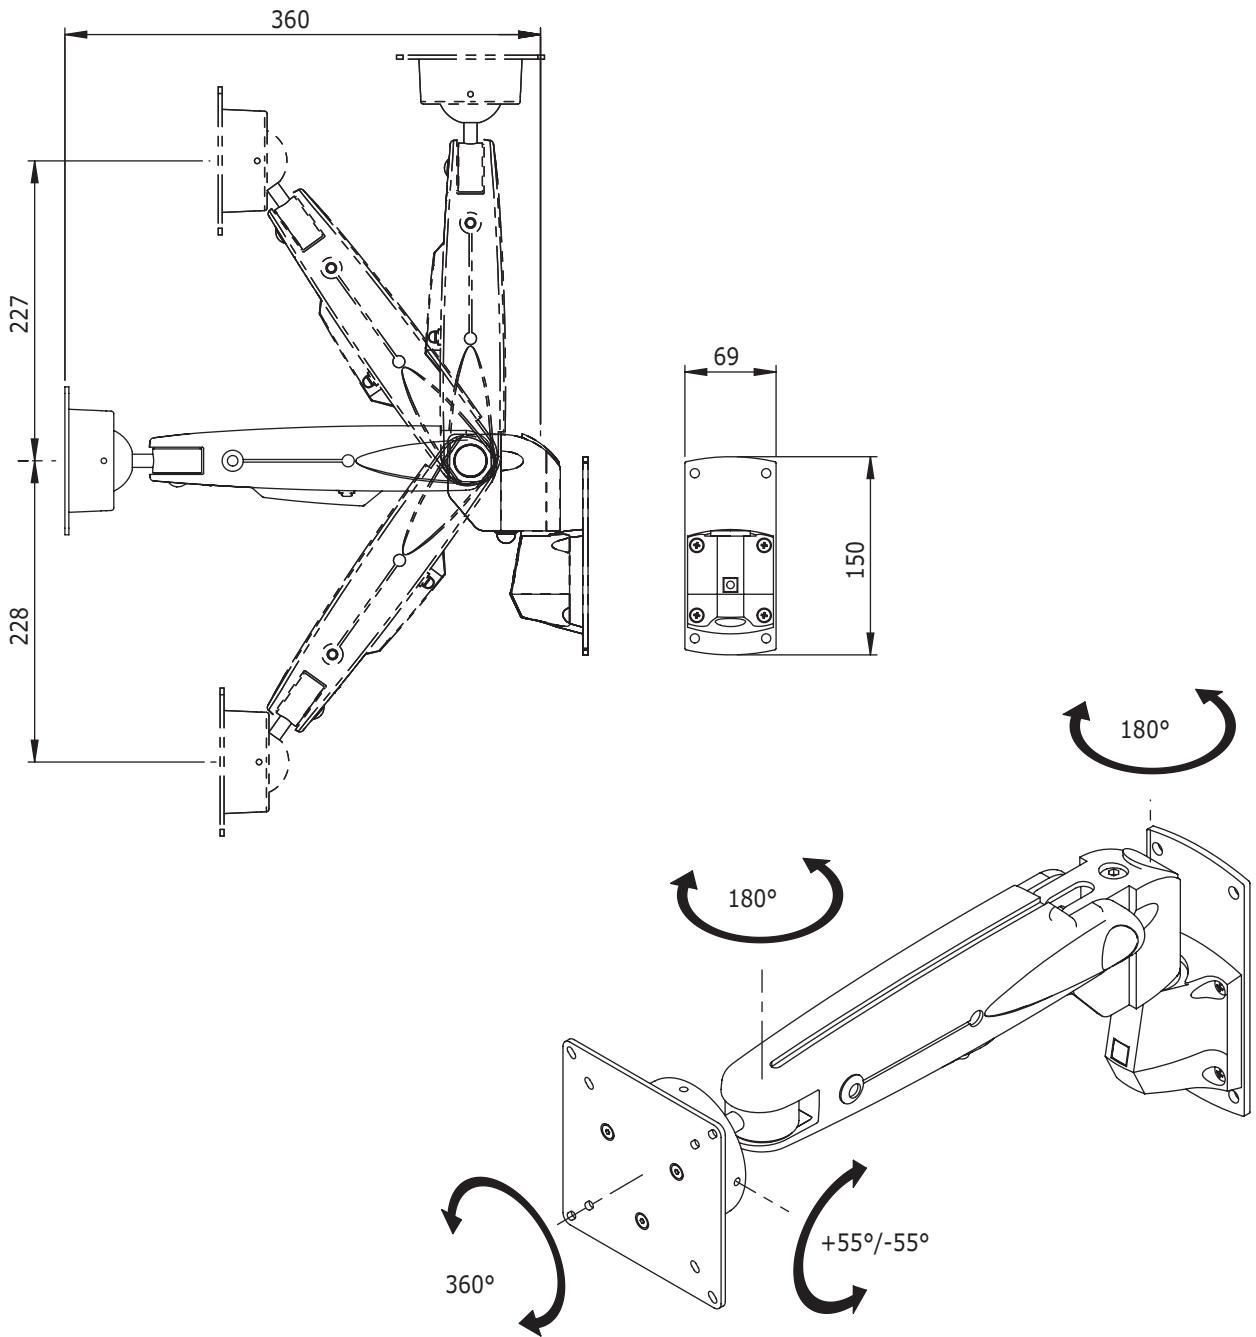

53.112

ViewMaster M5 Brazo para monitor 112

La colocación del brazo M5 directamente en el montaje sobre pared proporciona un soporte para monitor compacto, sin incrementos y de altura ajustable con diversos y numerosos beneficios. Al igual que todos los otros productos M5, este dispositivo viene con sistema de administración integrado y oculto de cables.

- Resorte de gas integrado SUSPA®
- Menos pasos de ajuste de altura: 455mm
- Administración integrada/oculta de cables
- Aluminio de fundición
- VESA: Compatible con MIS-D 75 x 75/100 x 100mm
- Rotación 360°, inclinación 110°, lateral 180°
- Capacidad de peso: 2kg-12kg (hasta 24"/24"W)
- Alcance máximo: 360mm
- Movimiento tridimensional Pantalla táctil estable
- Se suministra con montaje de pared (ver fichas s 53.032/53.033)

ViewMaster

ViewMaster

DFX.# 53.112

plata

465 x 135 x 120mm

2,695kg

805410531126

24"W/61cm

2-12kg

455mm

+90°/-90°

+55°/-55°

360°

75/100mm

Dealer