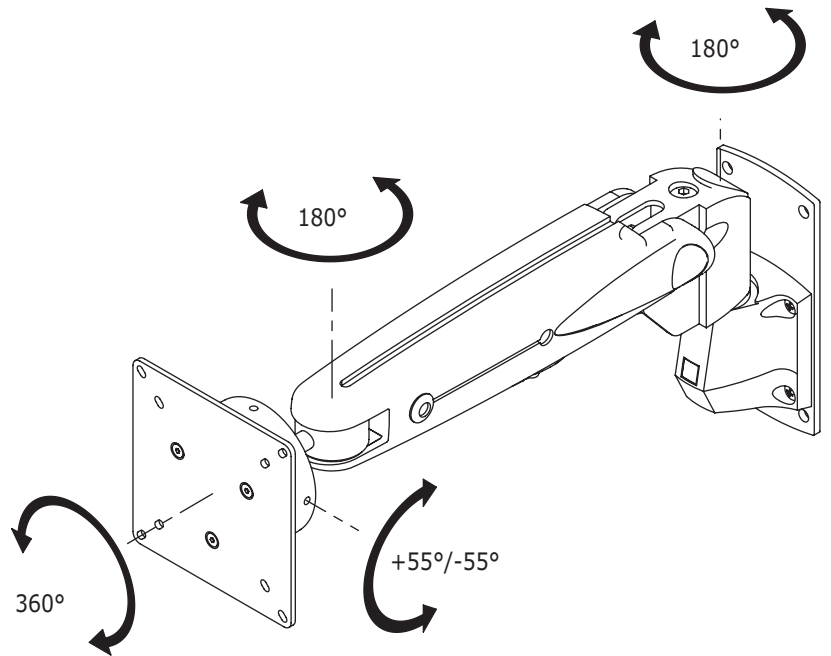

53.112

ViewMaster M5 Bras pour écran LCD 112

L'installation du bras M5 directement sur la fixation murale permet d'avoir un support pour écran compact avec un réglage de hauteur direct qui offre un grand nombre d'avantages. Comme tous les autres produits M5, ce modèle dispose d'un système de guide-câbles intégré et dissimulé.

- Équipé d'un vérin à gaz SUSPA®
- Réglage direct de la hauteur: 455mm
- Guide-câbles intégré/dissimulé
- En fonte d'aluminium
- Conformité VESA MIS-D 75 x 75mm et 100 x 100mm
- Rotation 360°, inclinaison 110°, pivot latéral 180°
- Poids supporté: 2kg.-12kg. (jusqu'à 24"/24"W)
- Portée maximale: 360mm
- Rotation multidirectionnelle
- Stabilité écran tactile
- Fourni avec fixation murale (voir fiches 53.032/53.033)

ViewMaster

ViewMaster

DFX.# 53.112

gris métallisé

465 x 135 x 120mm

2,695kg

805410531126

24\"/>

2-12kg

455mm

+90°/-90°

+55°/-55°

360°

75/100mm

Dealer