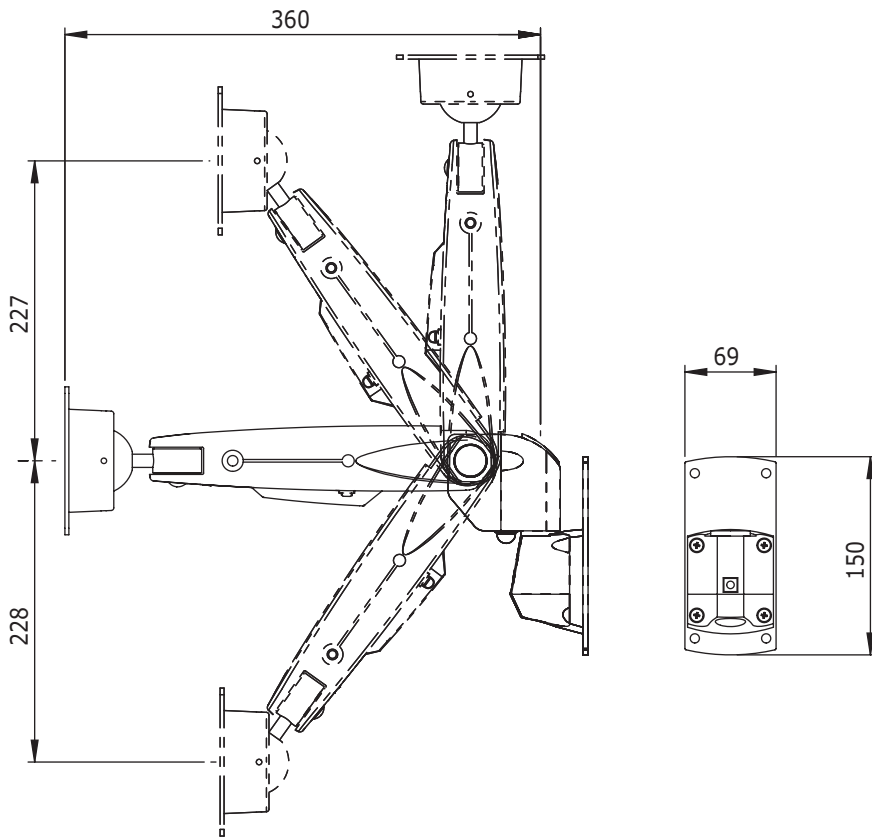

53.112

ViewMaster M5 Bras pour écran LCD 112

L'installation du bras M5 directement sur la fixation murale permet d'avoir un support pour écran compact avec un réglage de hauteur direct qui offre un grand nombre d'avantages. Comme tous les autres produits M5, ce modèle dispose d'un système de guide-câbles intégré et dissimulé.

- Équipé d'un vérin à gaz SUSPA®
- Réglage direct de la hauteur: 455mm
- Guide-câbles intégré/dissimulé
- En fonte d'aluminium
- Conformité VESA MIS-D 75 x 75mm et 100 x 100mm
- Rotation 360°, inclinaison 110°, pivot latéral 180°
- Poids supporté: 2kg.-12kg. (jusqu'à 24"/24"W)
- Portée maximale: 360mm
- Rotation multidirectionnelle
- Stabilité écran tactile
- Fourni avec fixation murale (voir fiches 53.032/53.033)

ViewMaster

ViewMaster

DFX.# 53.112

gris métallisé

465 x 135 x 120mm

2,695kg

805410531126

24\"/>

2-12kg

455mm

+90°/-90°

+55°/-55°

360°

75/100mm

Dealer