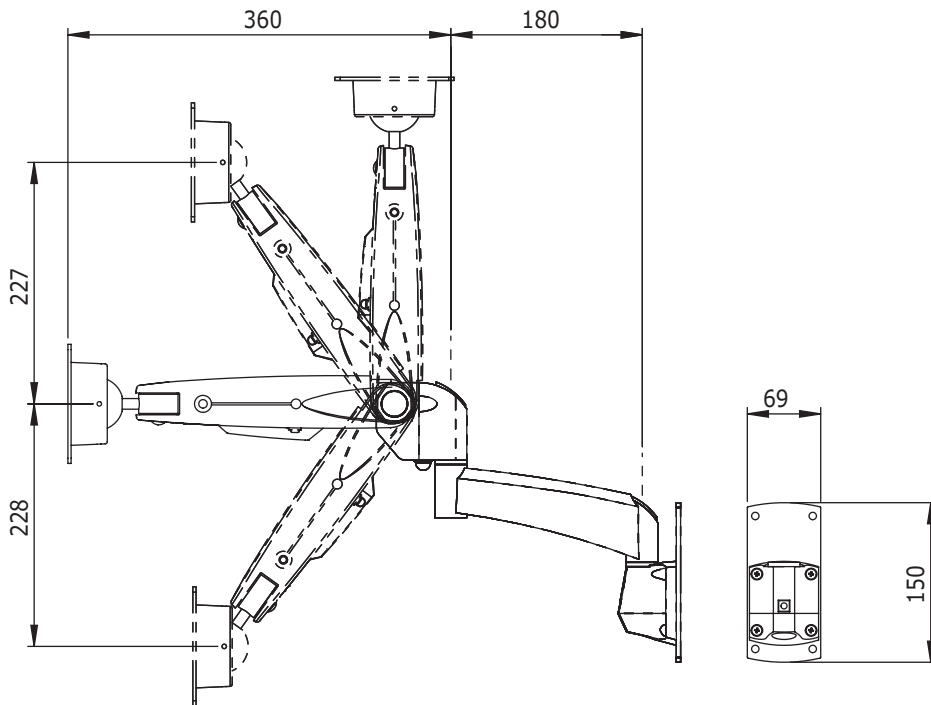

53.212

ViewMaster M5 Brazo para monitor 212

Ampliamente apreciada y utilizada en la industria de IT, oficinas y cuidado de salud, estos modelos, son conocidos por su elevada calidad, diseño, facilidad de uso del usuario y eficacia. Ganador de diversas licitaciones internacionales de productos. La combinación de resorte articulado y articulación de la serie M5 con la extensión para lograr ajuste de profundidad y altura independiente proporcionan a los usuarios capacidad de ajuste casi ilimitadas.

- Resorte de gas integrado SUSPA®
- Menos pasos de ajuste de altura: 455mm
- Administración integrada/oculta de cables
- Aluminio de fundición
- Ajuste de profundidad independiente
- VESA: Compatible con MIS-D 75 x 75/100 x 100mm
- Rotación 360°, inclinación 110°, lateral 180°
- Capacidad de peso: 2kg-12kg (hasta 24"/24"W)
- Alcance máximo: 540mm
- Movimiento tridimensional
- Pantalla táctil estable
- Se suministra con montaje de pared (ver fichas s 53.032/53.033)

ViewMaster

ViewMaster

DFX.# 53.212

plata

510 x 285 x 135mm

3,725kg

805410532123

24"W/61cm

2-12kg

455mm

+90°/-90°

+55°/-55°

360°

75/100mm

Dealer