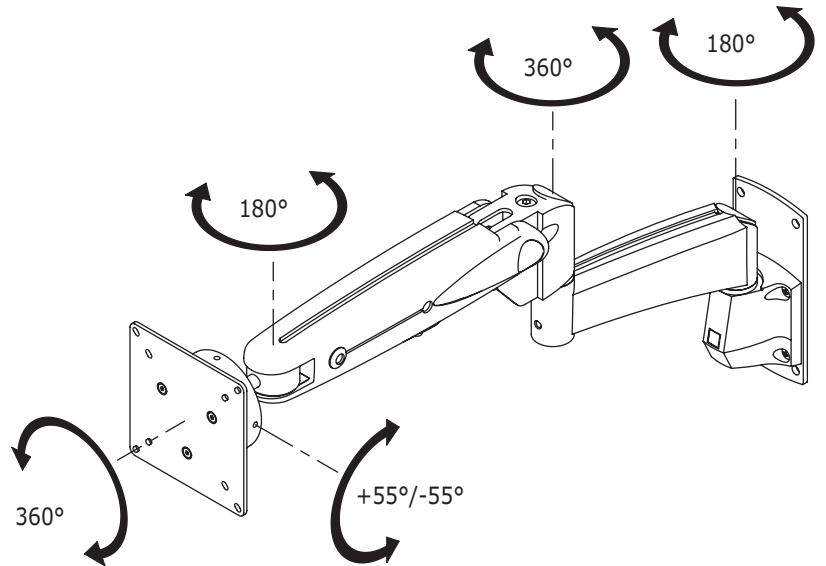

53.212

ViewMaster M5 Brazo para monitor 212

Ampliamente apreciada y utilizada en la industria de IT, oficinas y cuidado de salud, estos modelos, son conocidos por su elevada calidad, diseño, facilidad de uso del usuario y eficacia. Ganador de diversas licitaciones internacionales de productos. La combinación de resorte articulado y articulación de la serie M5 con la extensión para lograr ajuste de profundidad y altura independiente proporcionan a los usuarios capacidad de ajuste casi ilimitadas.

- Resorte de gas integrado SUSPA®
- Menos pasos de ajuste de altura: 455mm
- Administración integrada/oculta de cables
- Aluminio de fundición
- Ajuste de profundidad independiente
- VESA: Compatible con MIS-D 75 x 75/100 x 100mm
- Rotación 360°, inclinación 110°, lateral 180°
- Capacidad de peso: 2kg-12kg (hasta 24"/24"W)
- Alcance máximo: 540mm
- Movimiento tridimensional
- Pantalla táctil estable
- Se suministra con montaje de pared (ver fichas s 53.032/53.033)

ViewMaster

ViewMaster

DFX.# 53.212

plata

510 x 285 x 135mm

3,725kg

805410532123

24"W/61cm

2-12kg

455mm

+90°/-90°

+55°/-55°

360°

75/100mm

Dealer